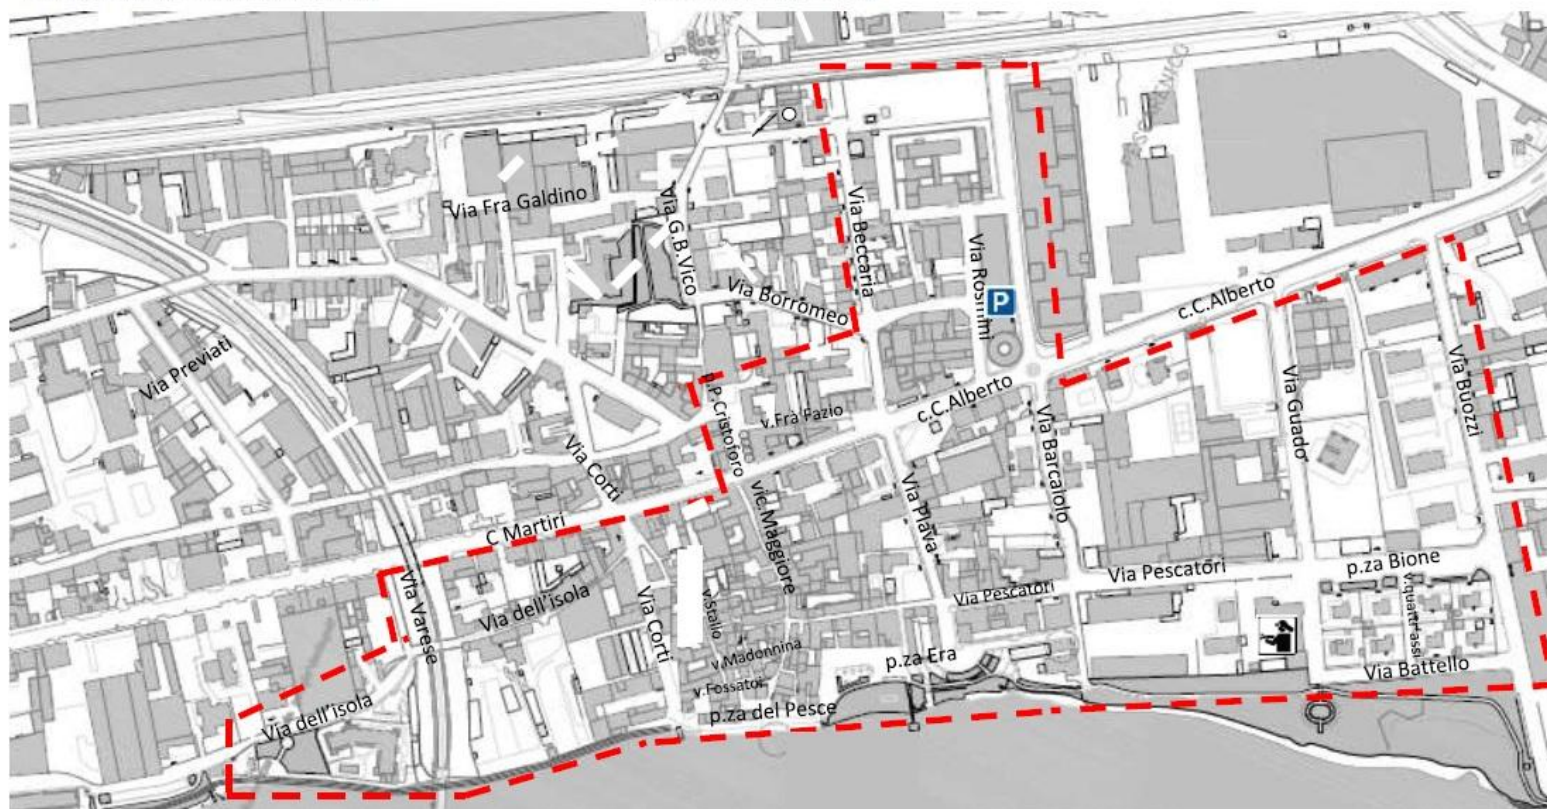

ZPRU PESCARENICO

Allegato C3

Vie (ordine alfabetico)

BECCARIA (via)

BIONE (piazza)

BUOZZI (via) da c.Alberto a Battello

CARLO ALBERTO (corso) da P.Cristoforo a Buozzi

CORTI (via) tratto da c.so Martiri a lago

DEL BARCAIOLO (via)

DELL'ISOLA (via) da civ 11 a Corti

DEL PESCE (piazza)

DONATORI DI SANGUE (via)

ERA (piazza)

GUADO (via)

FRA' FAZIO (via)

FRA' GALDINO (via)

MADONNINA (vicolo)

MAGGIORE (via)

PADRE CRISTOFORO (piazza)

PESCATORI (via)

PLAVA (via)

QUATTR'ASSI (via)

RIZZO (vicolo)

STALLO (vicolo)