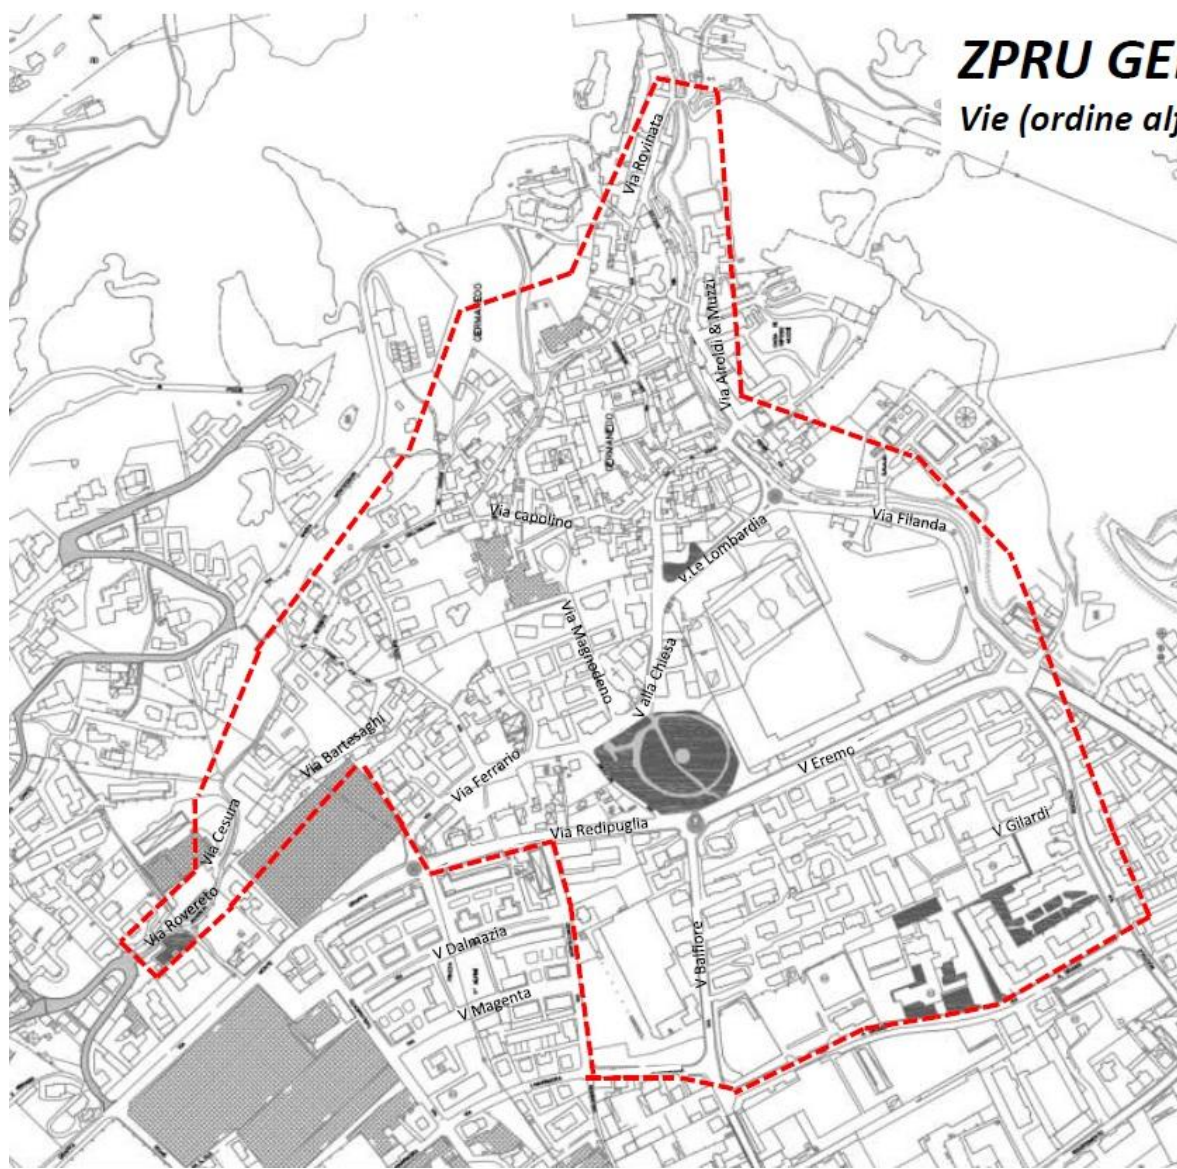

ZPRU GERMANEDO

Vie (ordine alfabetico)

Allegato C2

- **AIROLDI E MUZZI**
- **AL PONTE**
- **ALA DI TRENTO**
- **ALLA CHIESA**
- **ASILO MONUMENTO**
- **BARTESAGHI**
- **BELFIORE** (tratto da via Lamarmora a via Eremo)
- **BRUSO**
- **CAPOLINO**
- **CARALE**
- **CESURA**
- **DEL CROCIONE**
- **DELL'ORATORIO**
- **EREMO**
- **FERRARIO CELESTINO**
- **FILANDA**
- **GILARDI**
- **GRANDI** (solo lato dx in direzione via Belfiore)
- **LAMARMORA** (lato dx tratto e direzione da via Belfiore a via Montelungo)
- **LOMBARDIA**
- **MAGNODENO**
- **MONTELUNGO** (solo lato sx tratto da via Redipuglia a via Lamarmora)
- **MULLER**
- **REDIPUGLIA** (tratto da via Belfiore a via C. Ferrario)
- **ROCCOLO** (solo lato dx in direzione via Grandi)
- **ROVERETO**
- **ROVINATA**