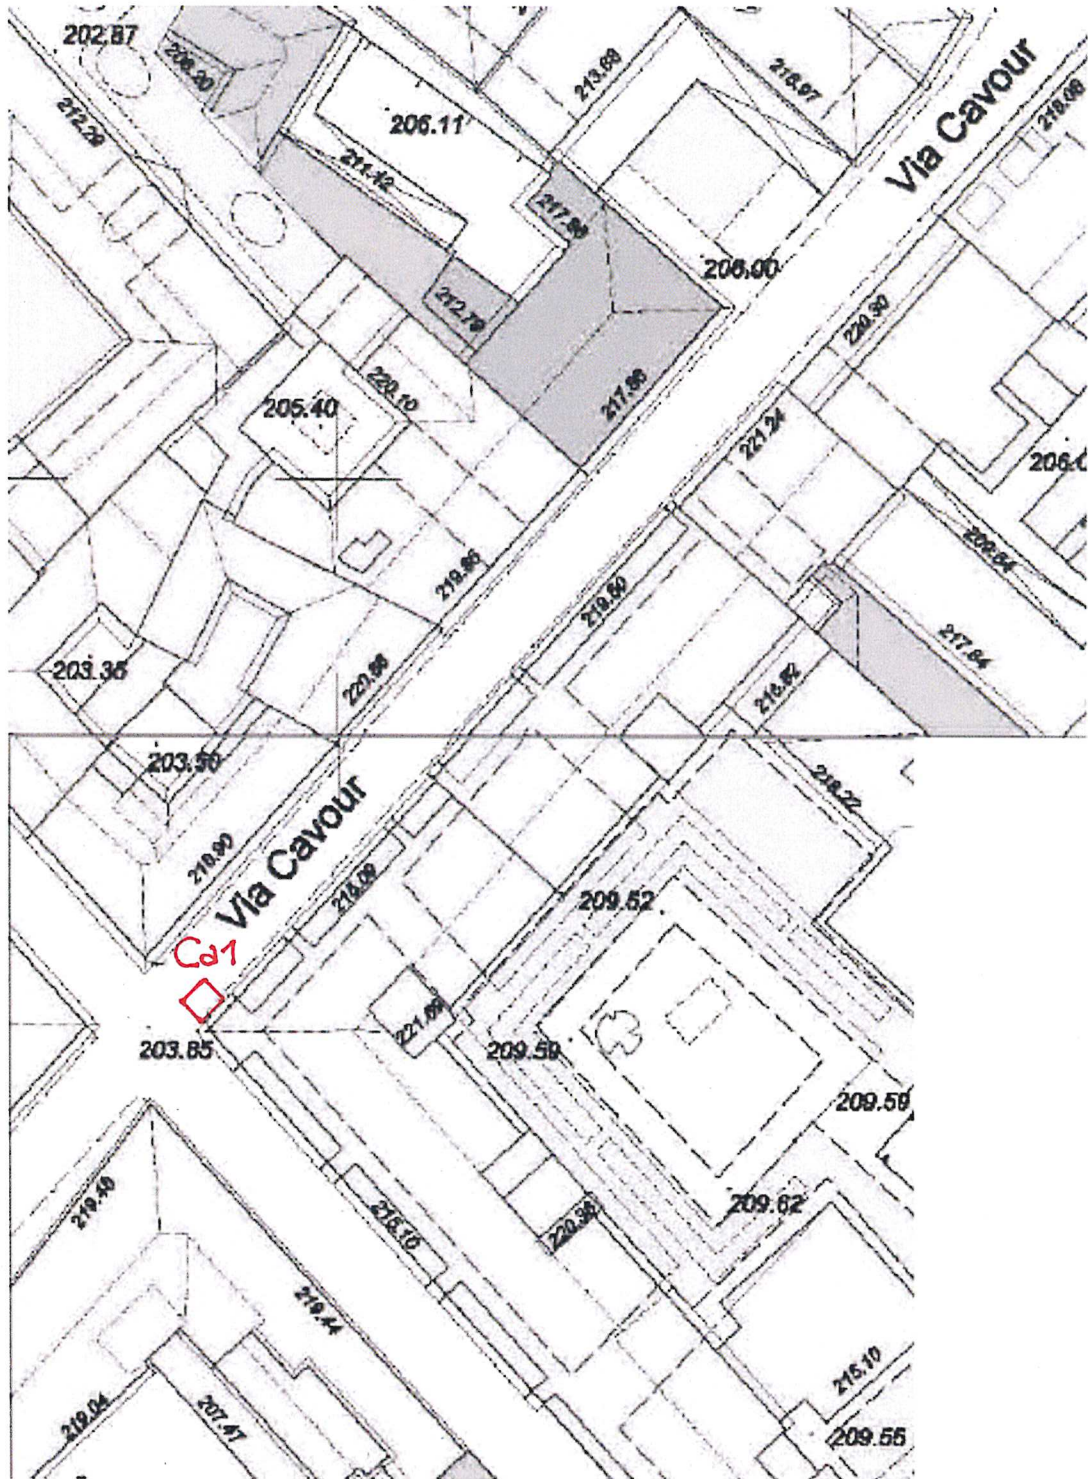

Comune di Lecco

TAV. 2

PIANTA VIA CAVOUR ALTA