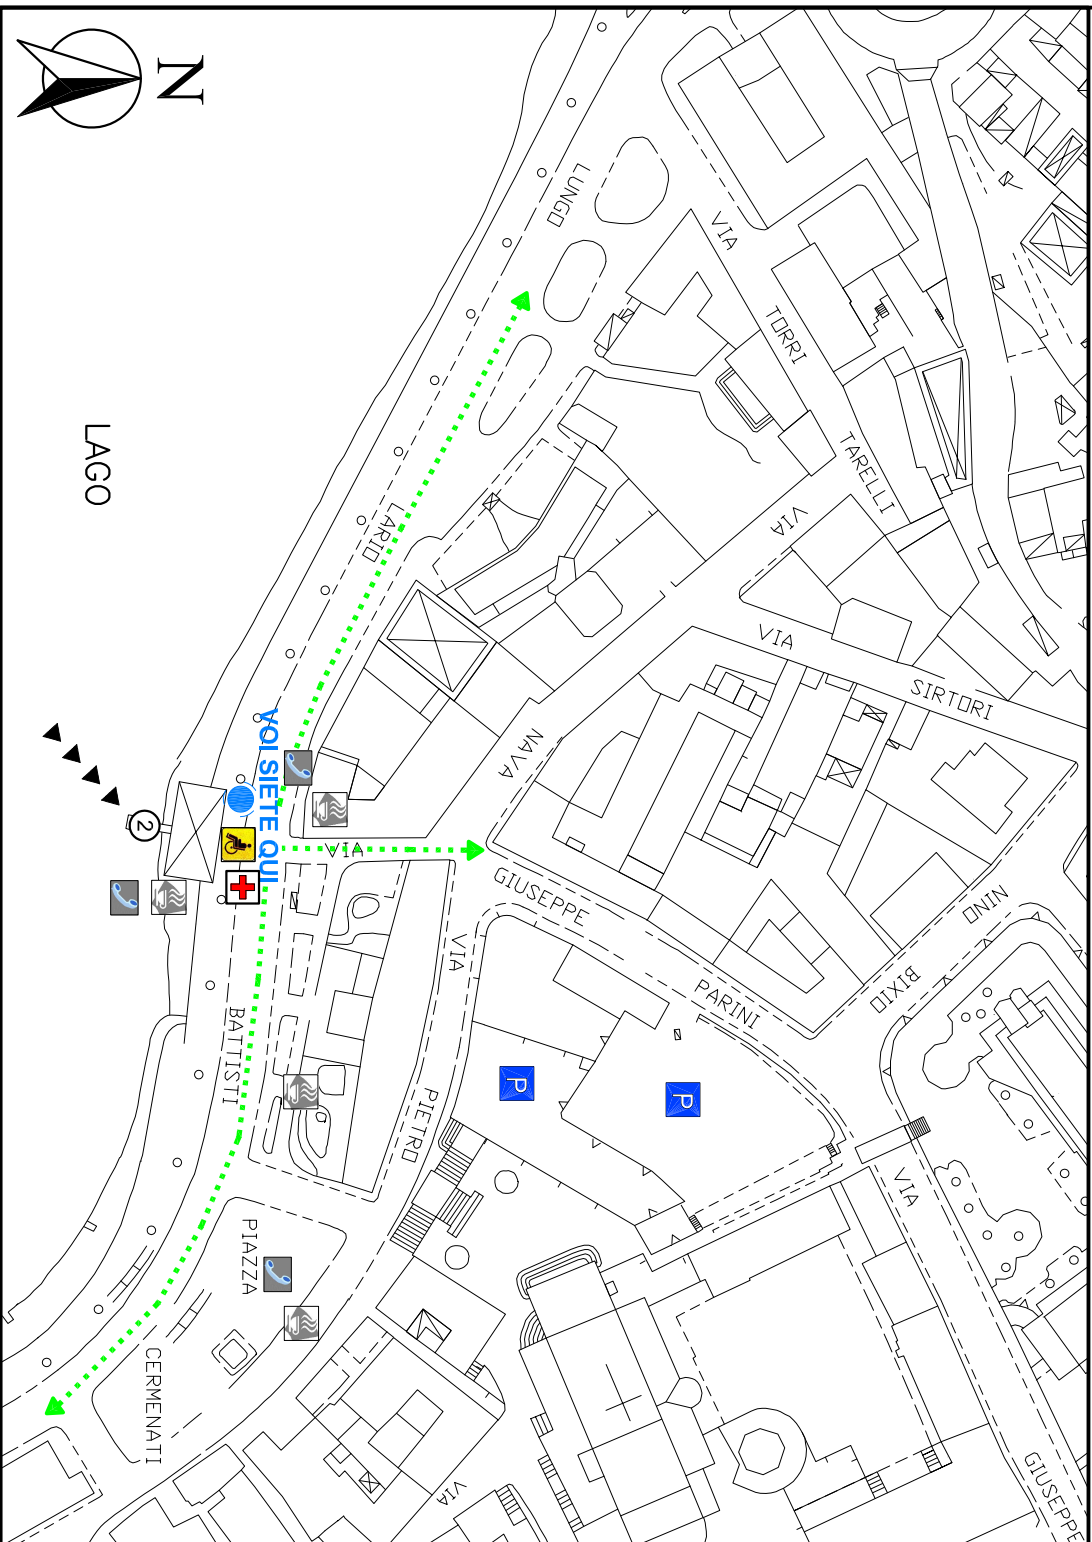

PROVINCIA DI LECCO
Settore Viabilità e Protezione Civile

Comune di Lecco

PROVINCIA DI LECCO

Comune di LECCO

IN CASO DI EMERGENZA
CHIAMARE IL **118** E
SPECIFICARE IL NUMERO
DELLA SPIAGGIA

LC 2

LEGENDA	
	LIMITE SPIAGGIA
	VIE DI FUGA
	PARCHEGGIO MEZZI SOCCORSO
	ATTACCO MEZZI SOCCORSO
	PARCHEGGIO FRUITORI
	ACCESSIBILE / NON ACCESSIBILE
	VIABILITÀ PRINCIPALE S.P. 72
	PUNTO DI RISTORO
	TELEFONO NUM. FRUITORI: ...