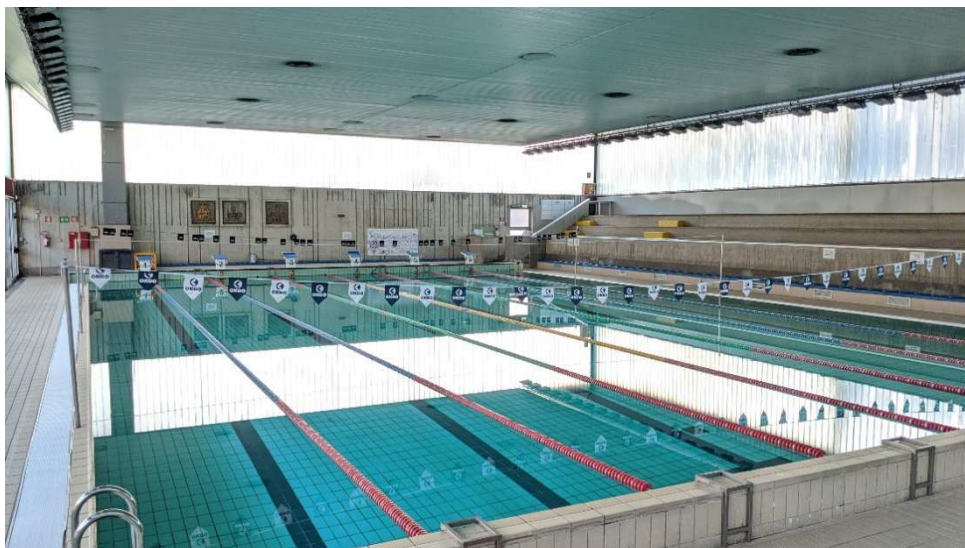

Nuovo impianto di atletica leggera

Campo di calcio n.1 con il nuovo manto in erba sintetica

Vasca 25 metri

Palestra fitness

Palazzetto