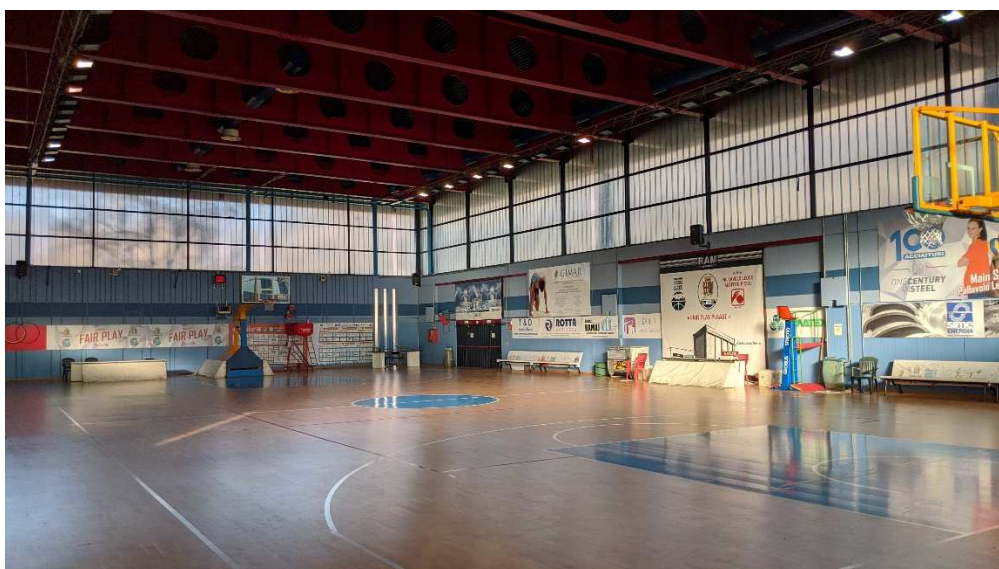

Nuovo impianto di atletica leggera

Campo di calcio n.1 con il nuovo manto in erba sintetica

Vasca 25 metri

Palestra fitness

Palazzetto