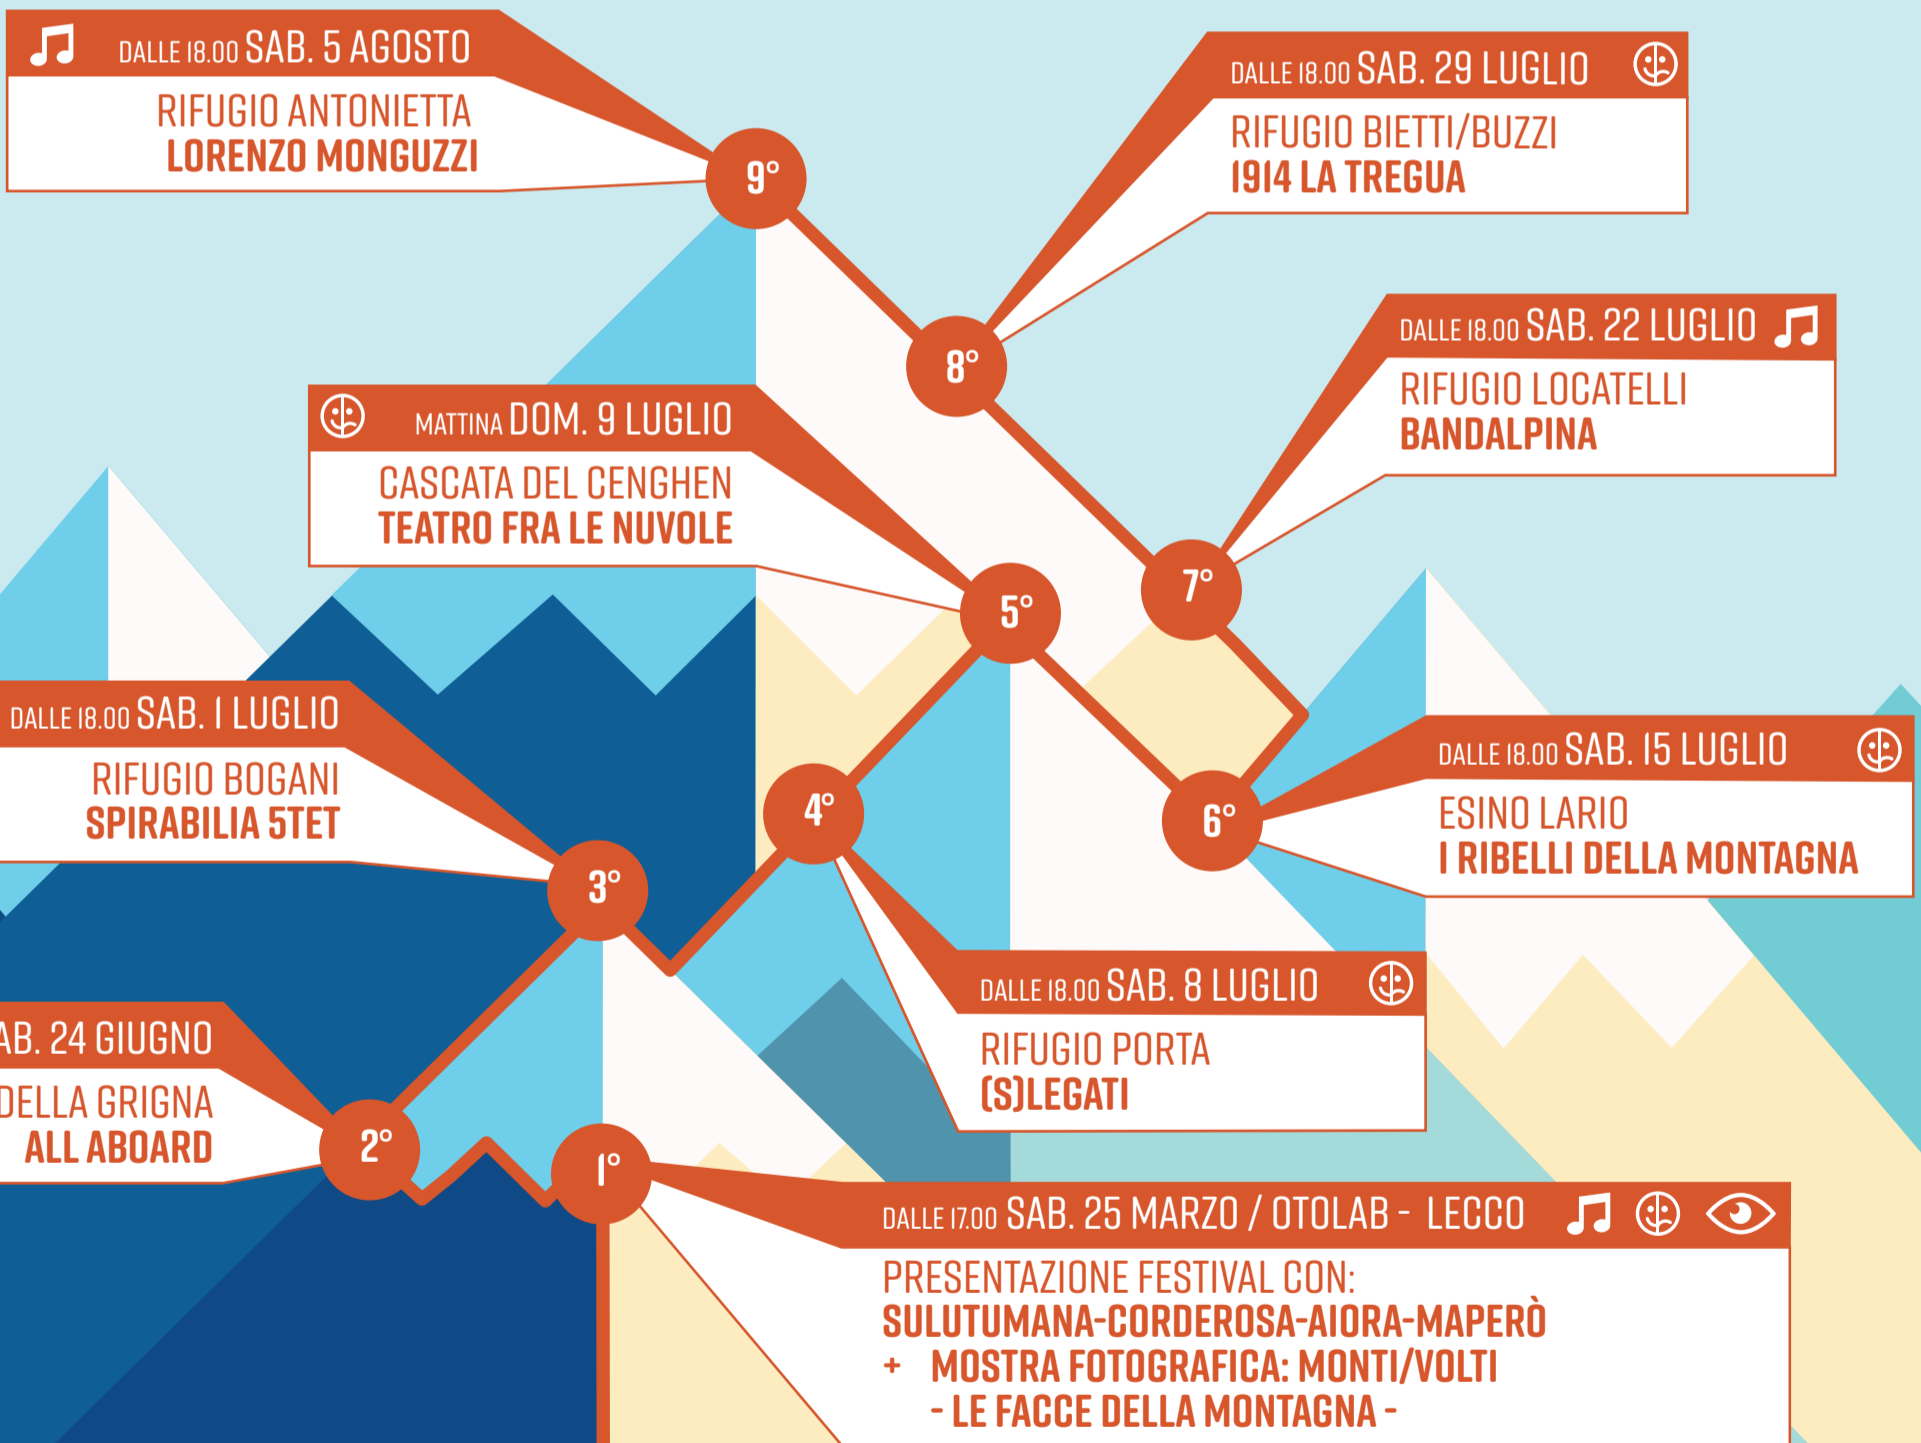

SOPRA DI ME / LA GRIGNA

Design e grafica by Francesca Arrighini

GLI SPETTACOLI SARANNO TUTTI AD INGRESSO GRATUITO CON POSSIBILITÀ DI CENA E/O PERNOTTAMENTO NEI RIFUGI. DATI GLI SPAZI RISTRETTI È GRADITA LA PRENOTAZIONE AGLI EVENTI SU WWW.SOPRADIMELAGRIGNA.IT