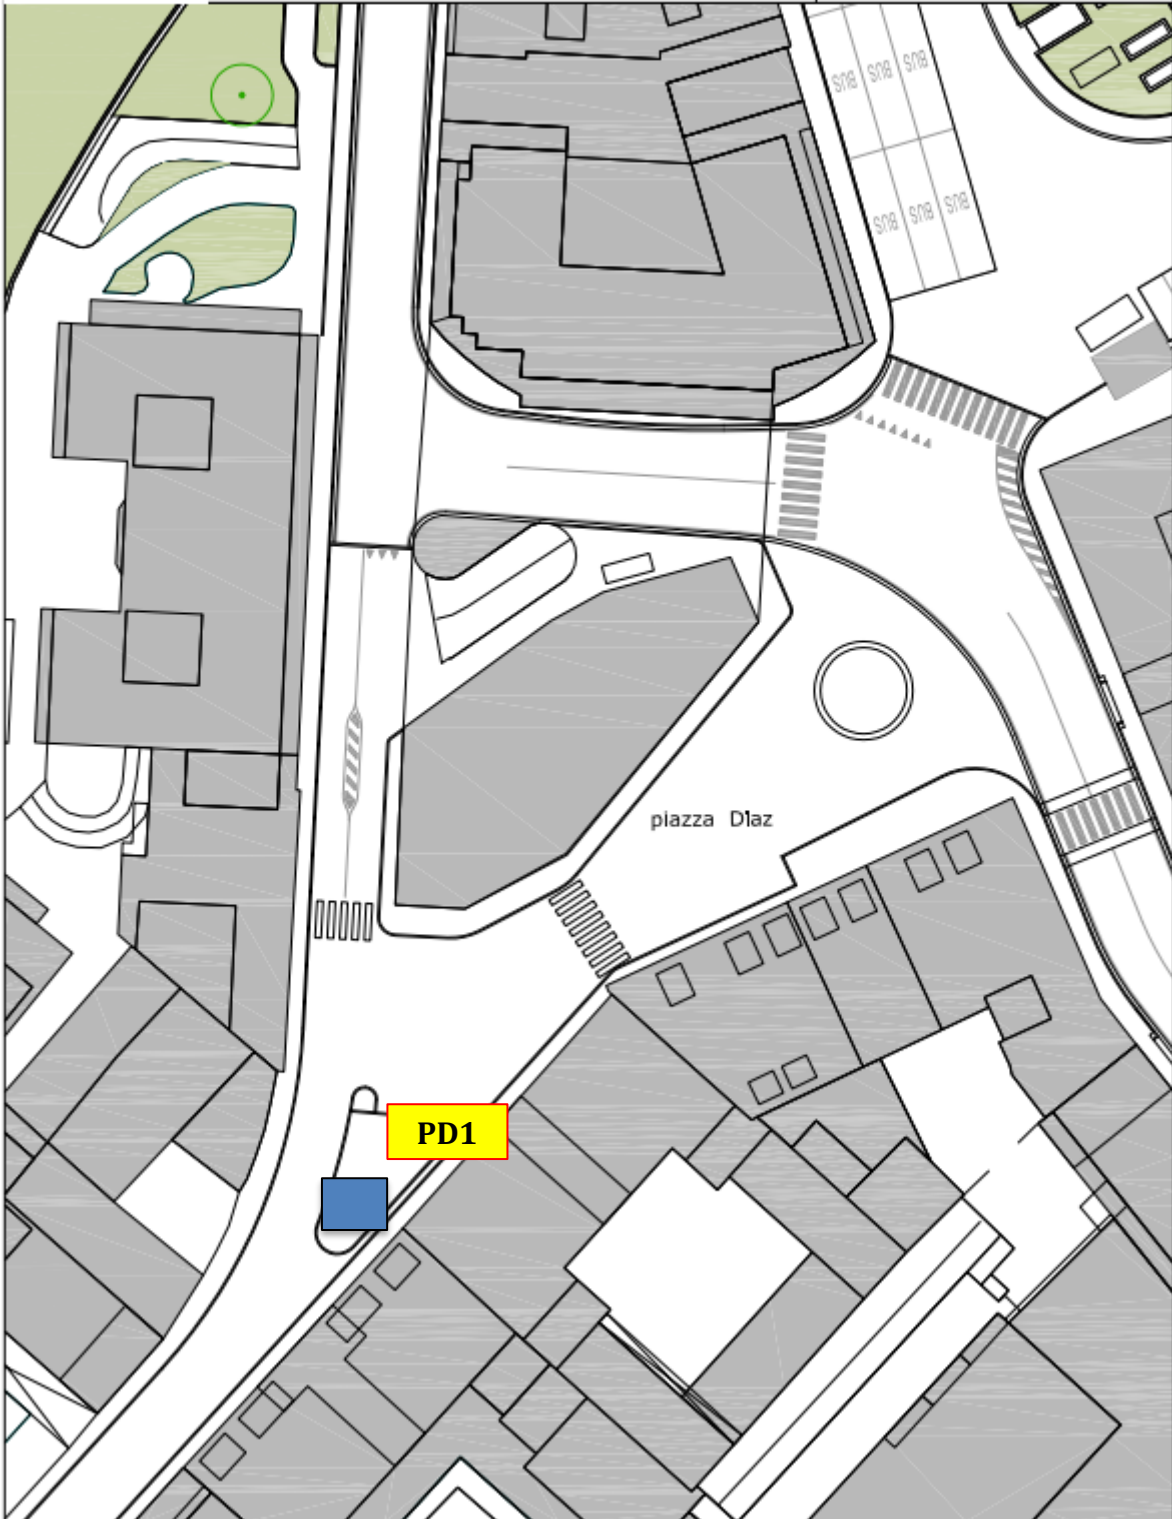

Comune di Lecco

Postazione PD1

Centro

PIAZZA DIAZ

scala 1/1000