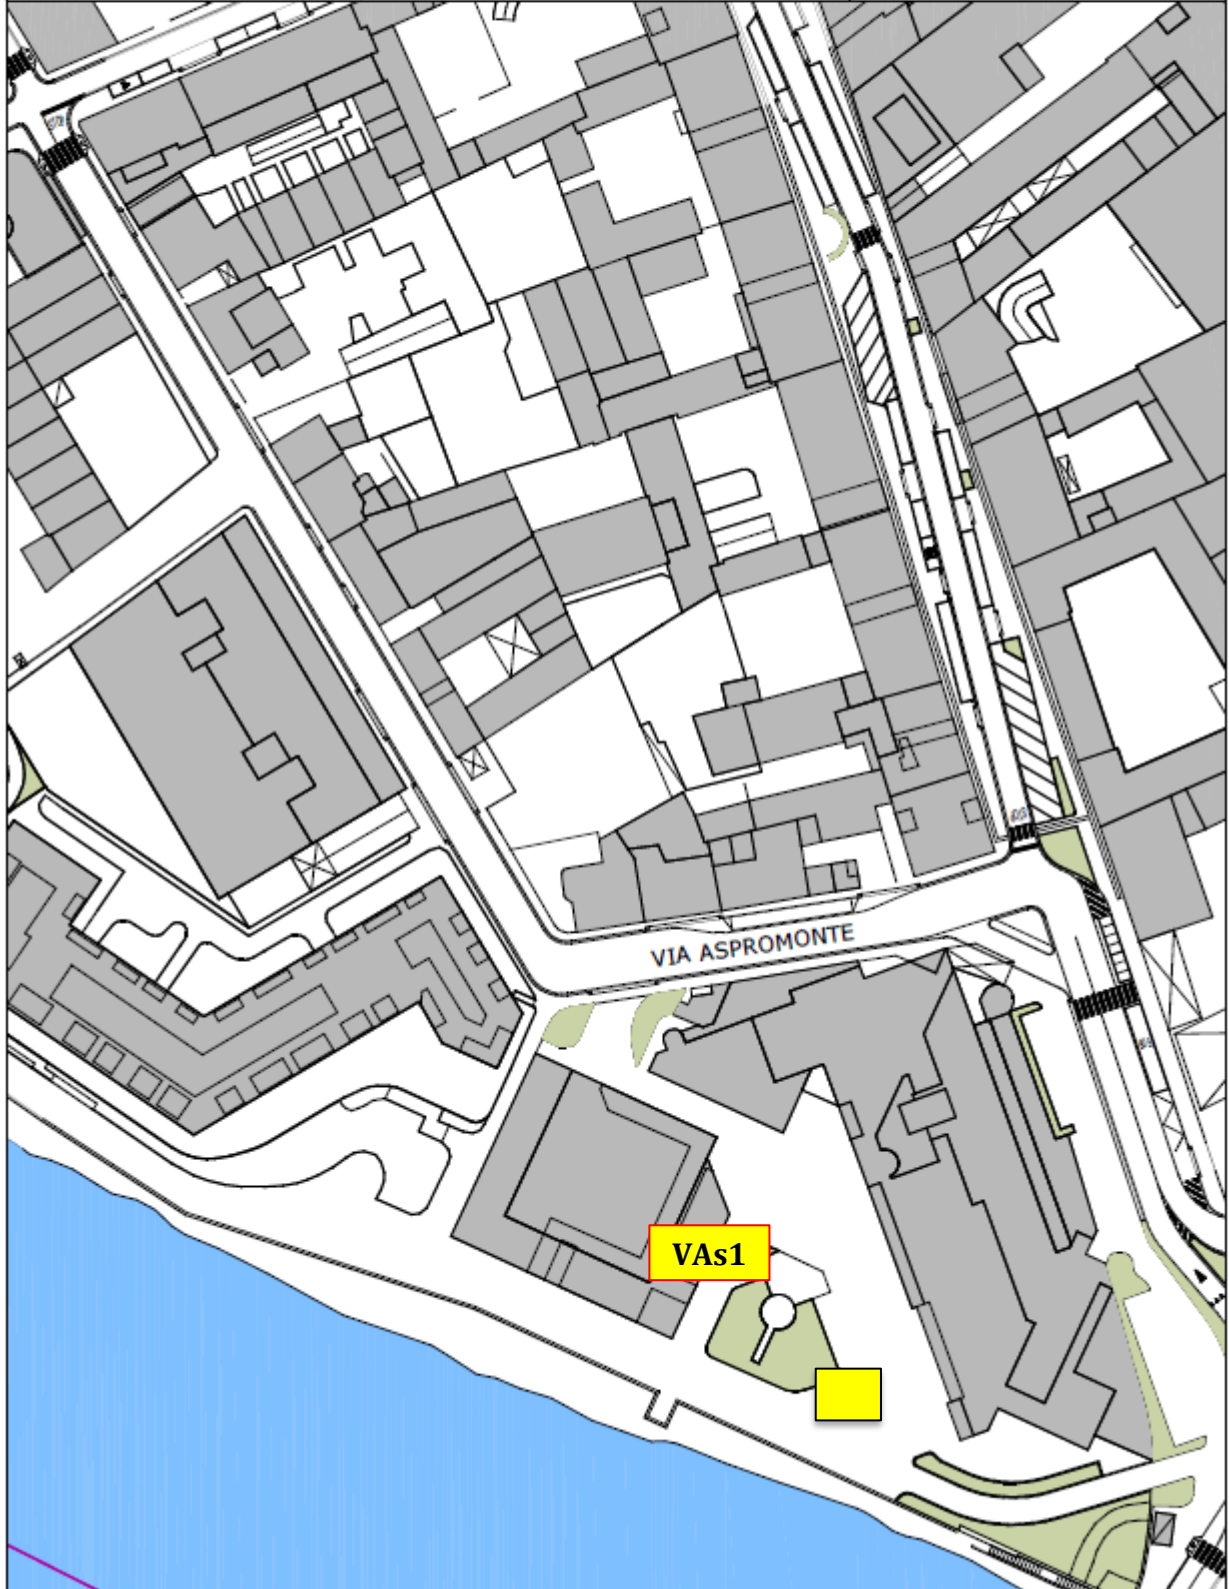

Comune di Lecco

Postazione VAs1

Lungolago/Ponte Azzone Visconti

VIA ASPROMONTE

scala 1/1000