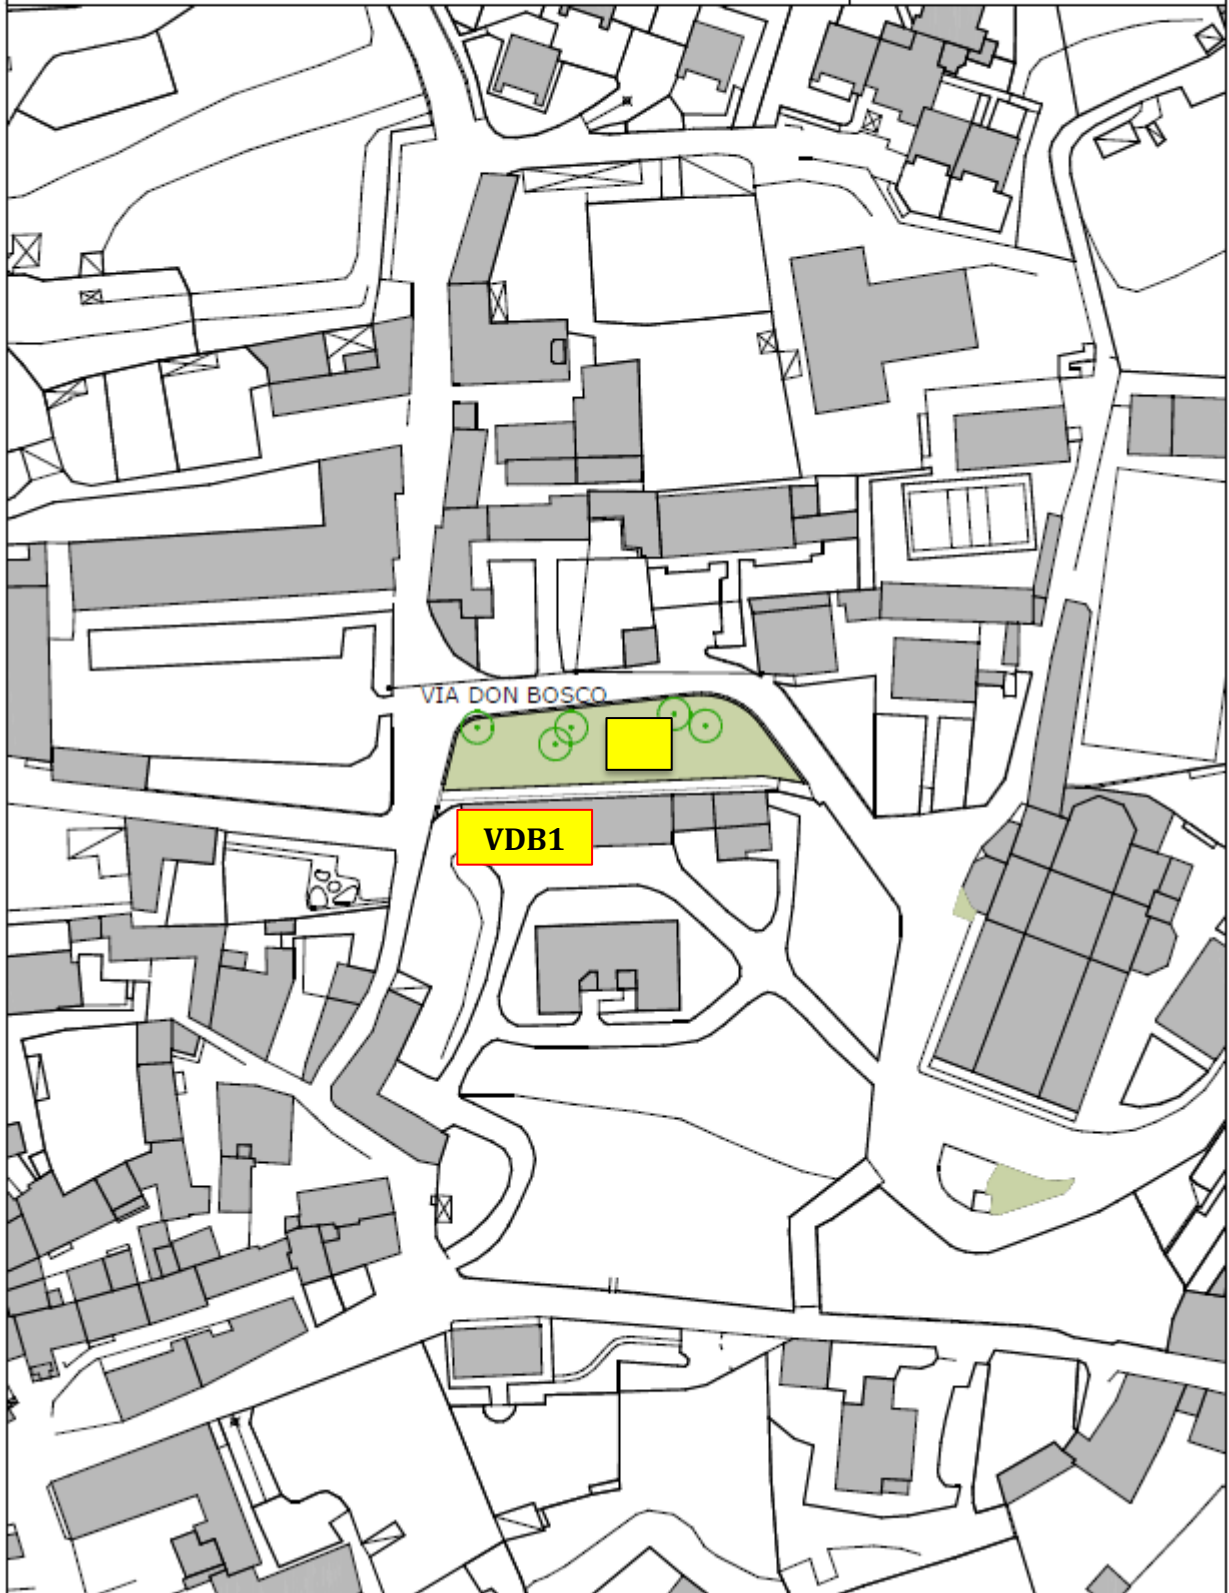

Comune di Lecco

Postazione VDB1

Rancio

VIA DON BOSCO

scala 1/1000