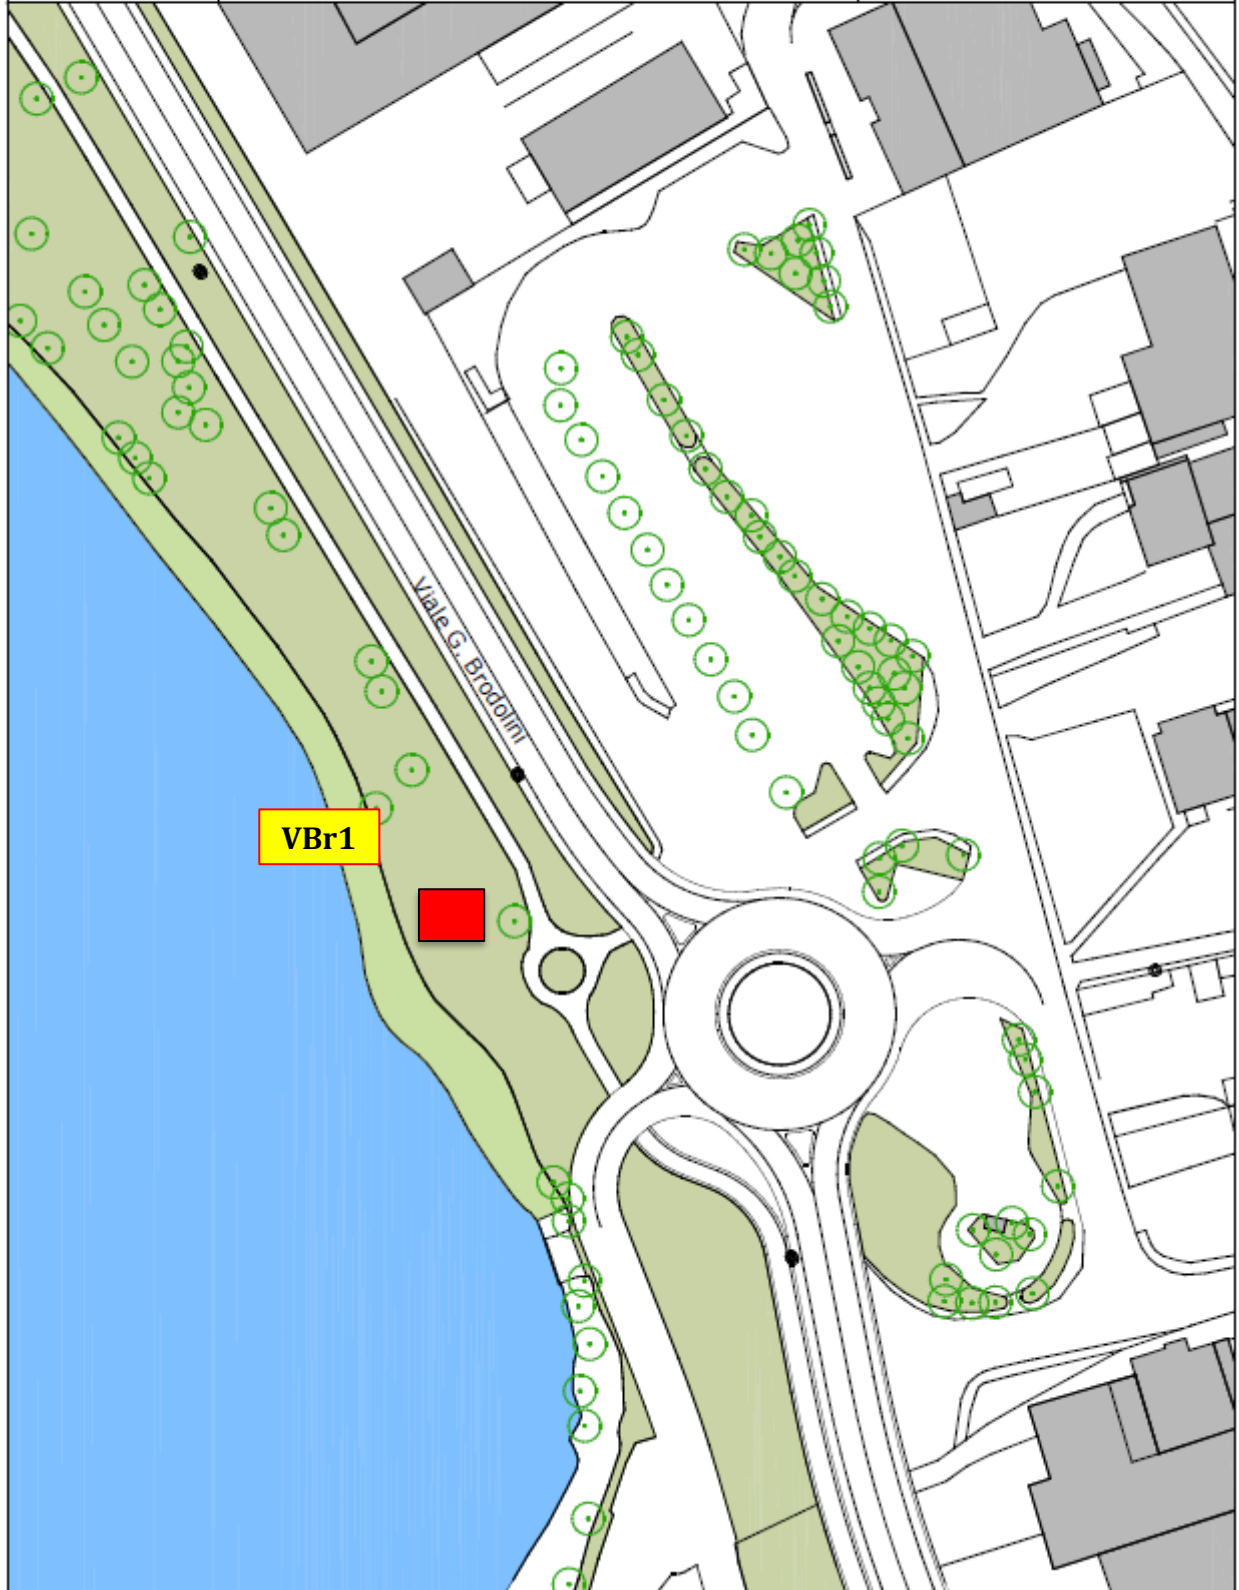

Comune di Lecco

Postazione VBr1 *Chiuso*

VIALE BRODOLINI

scala 1/1000