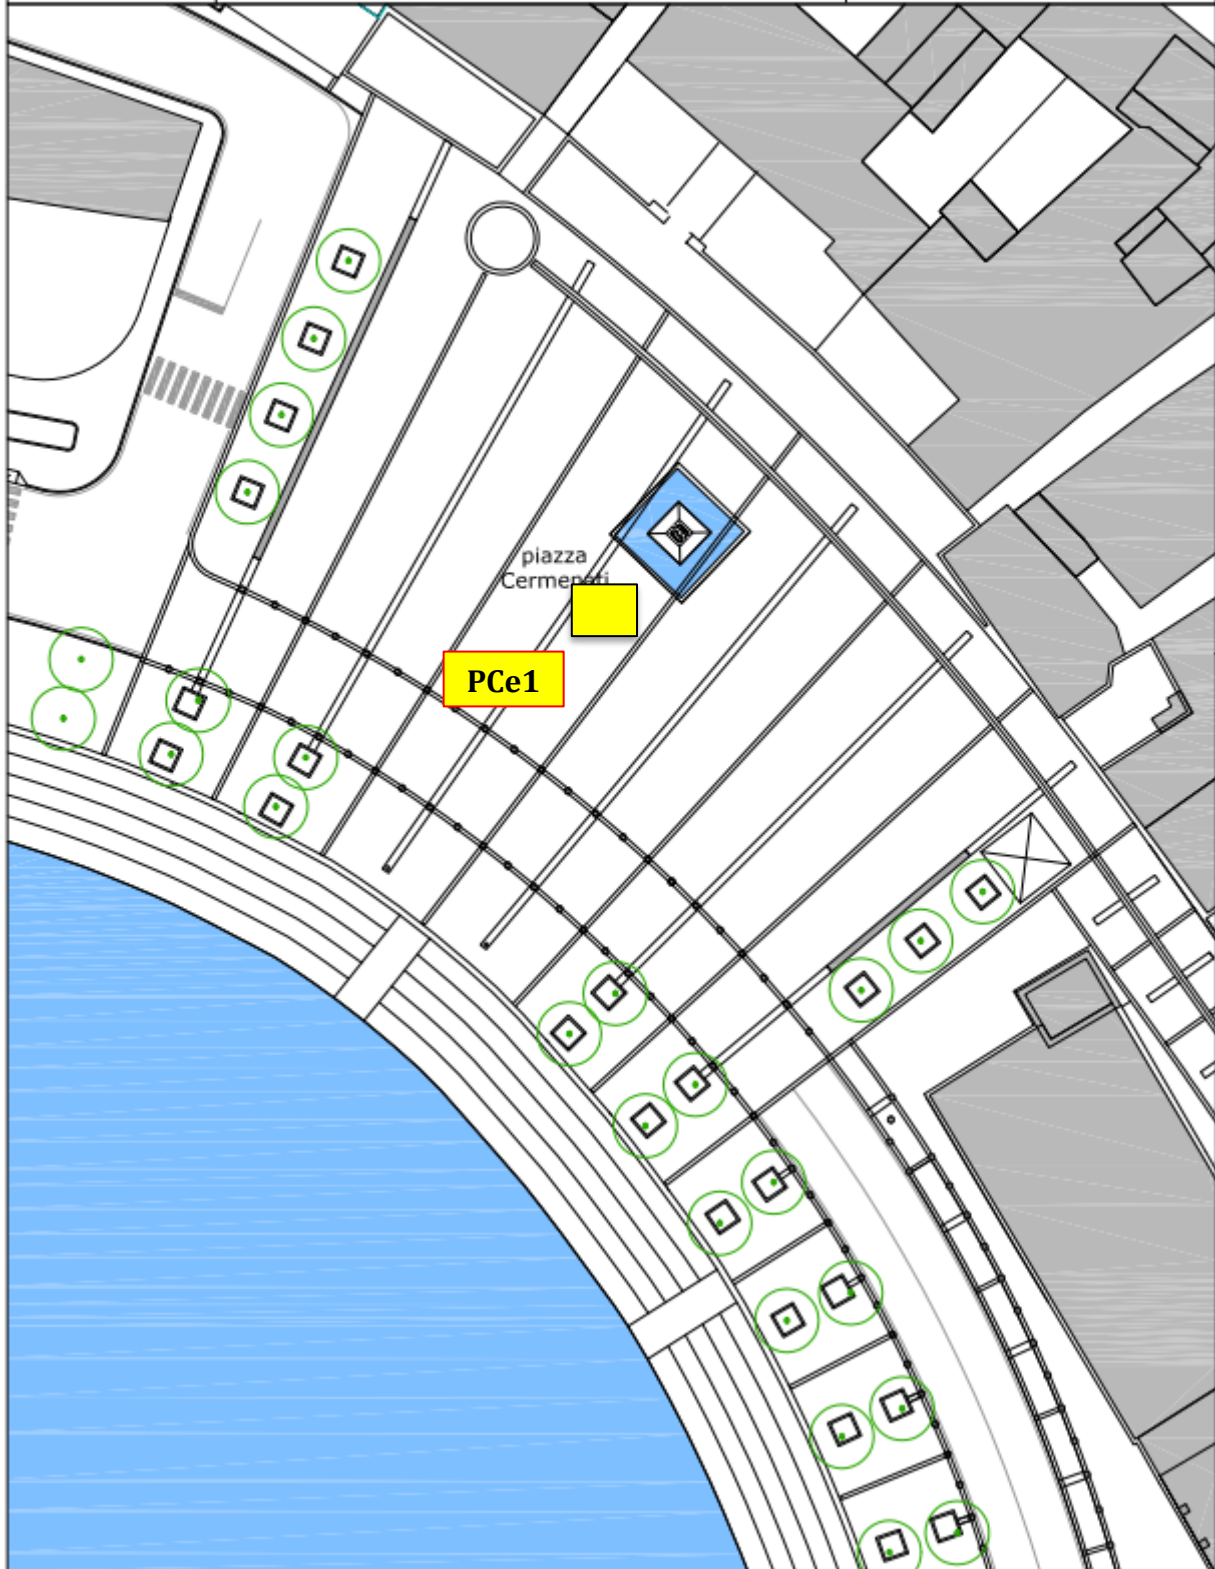

Comune di Lecco

Postazione PCe1

Centro

PIAZZA CERMENATI

scala 1/500