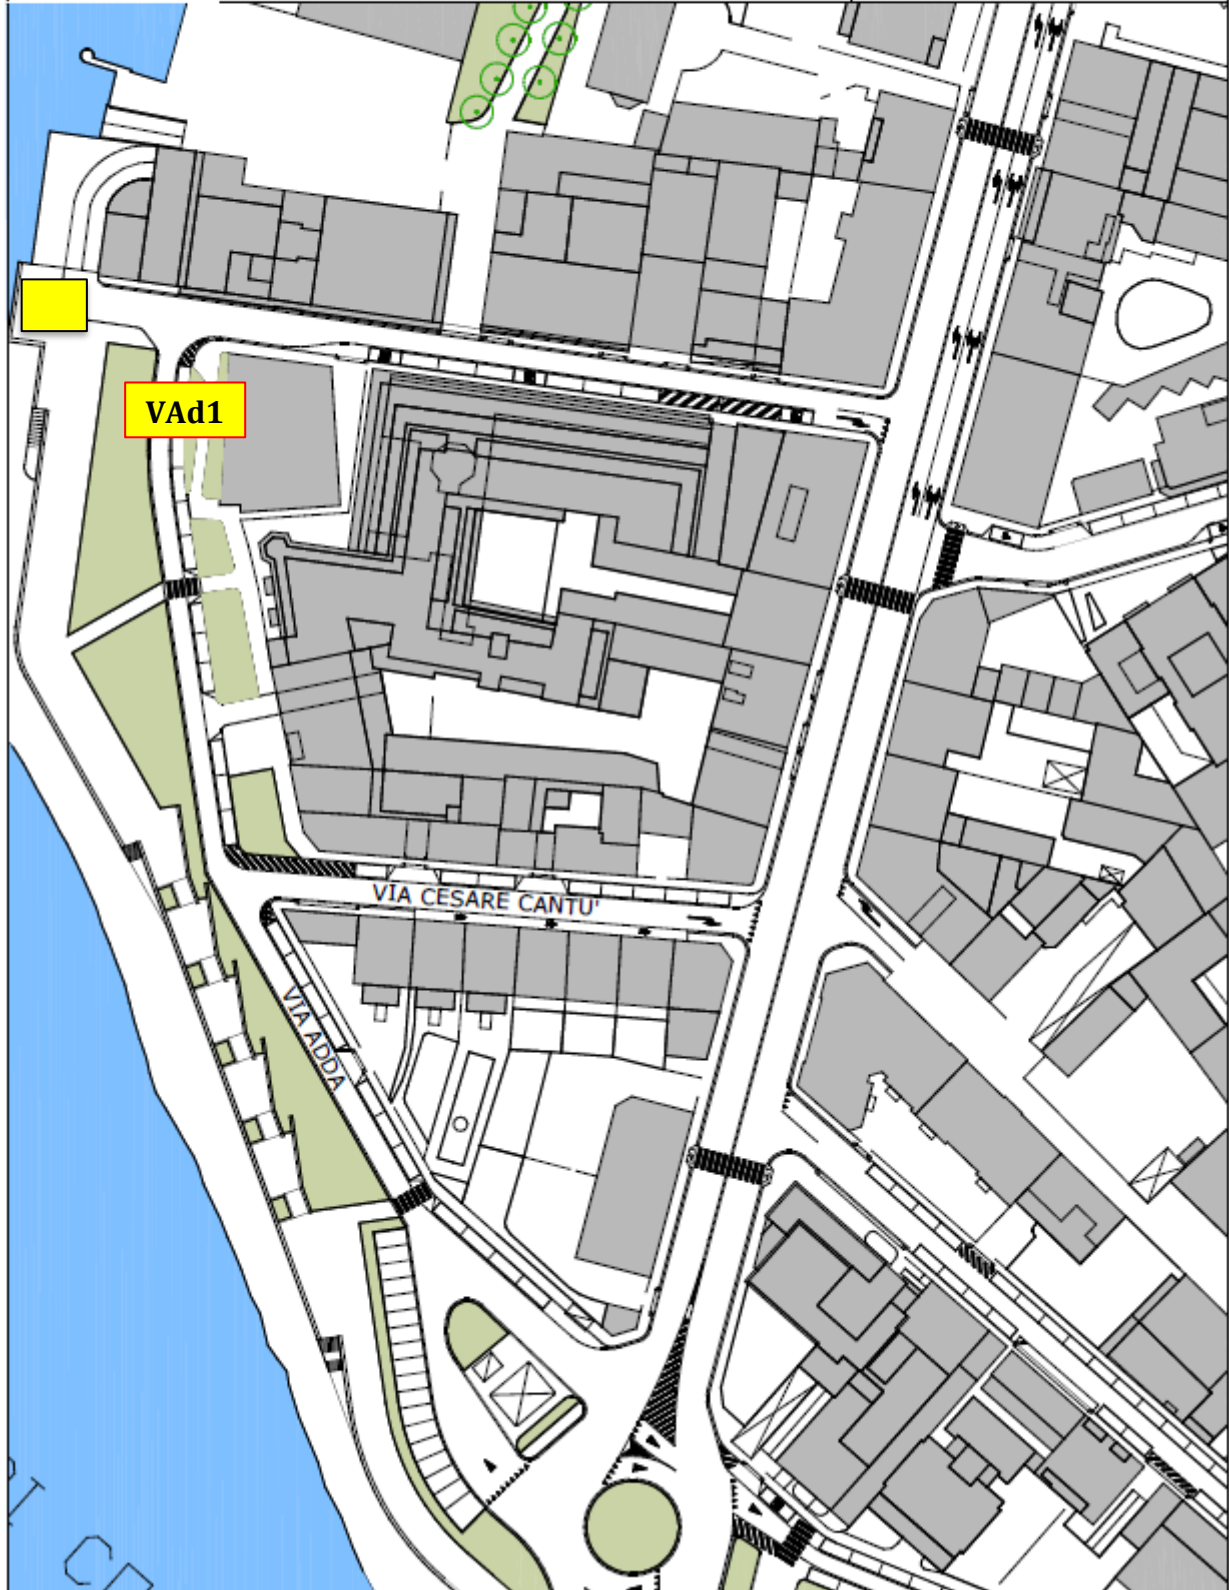

### Postazione VAd1 *Lungolago/Ponte Kennedy*

VIA ADDA

scala 1/1000

Comune di Lecco