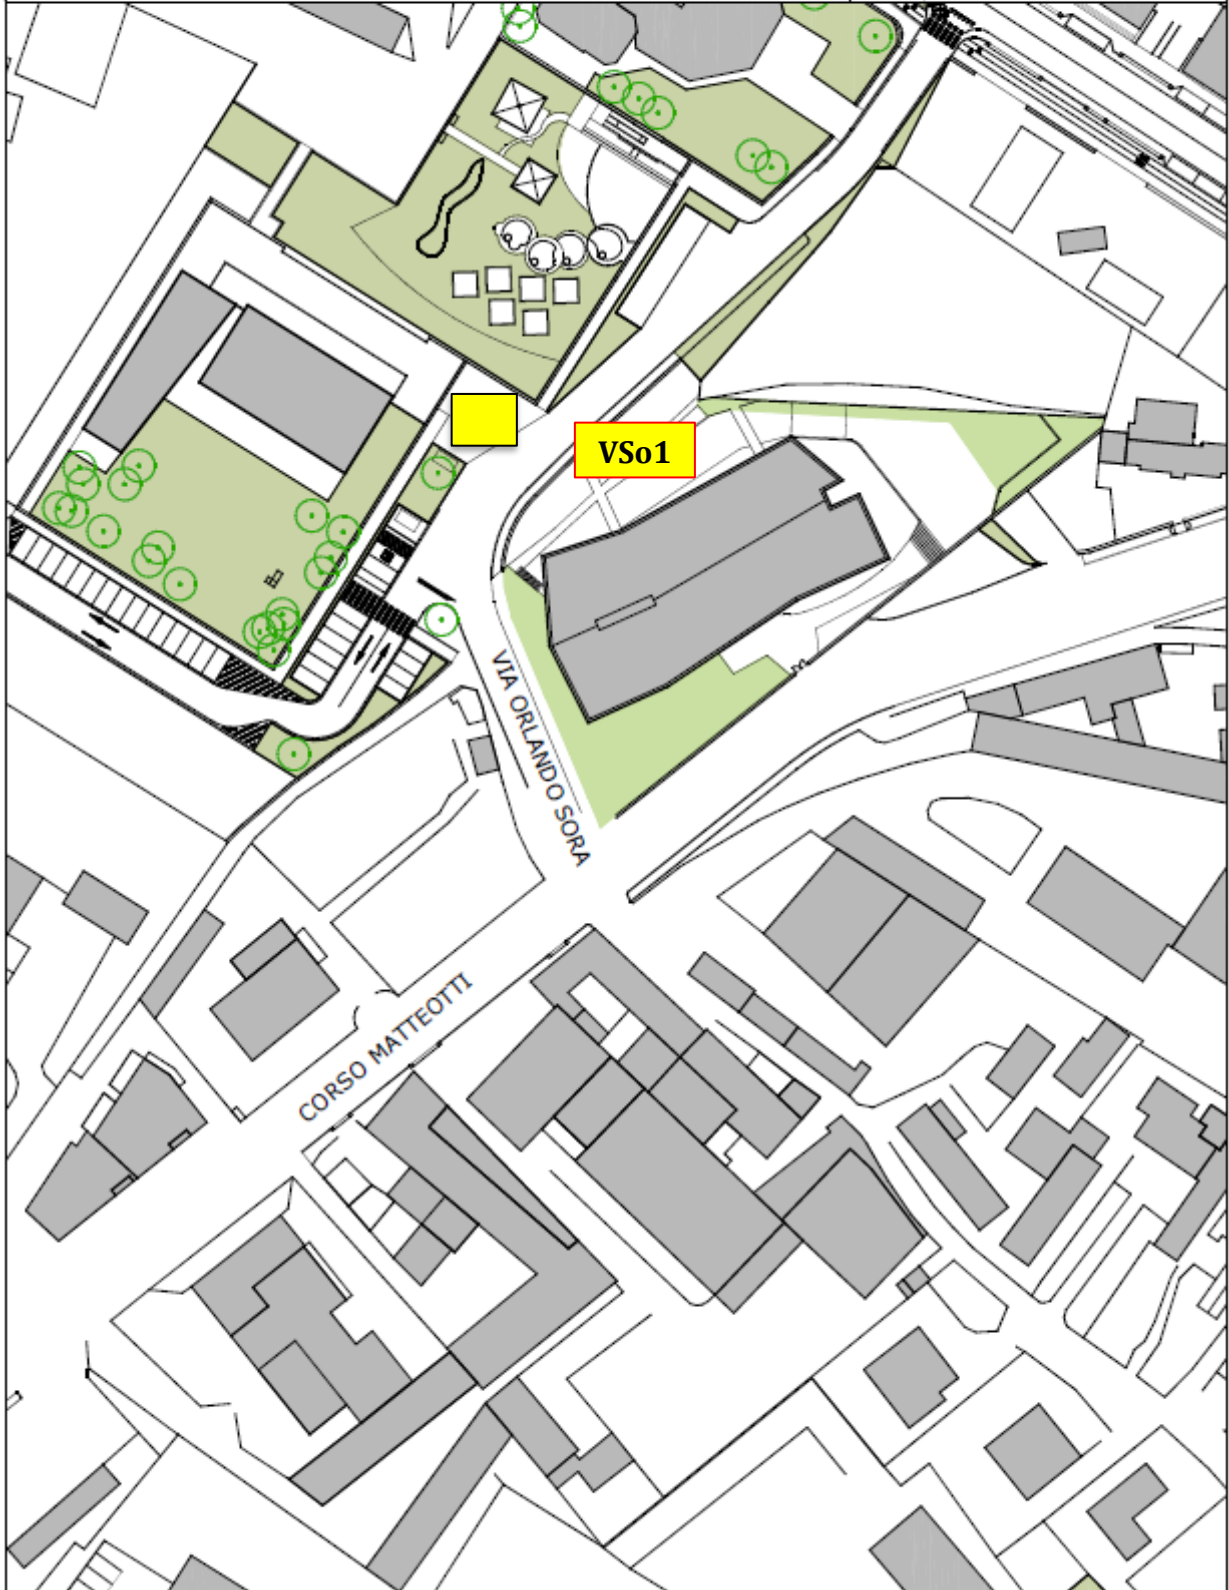

Comune di Lecco

Postazione VSo1

Castello/San Giovanni

CORSO MATTEOTTI - VIA
SORA

scala 1/1000