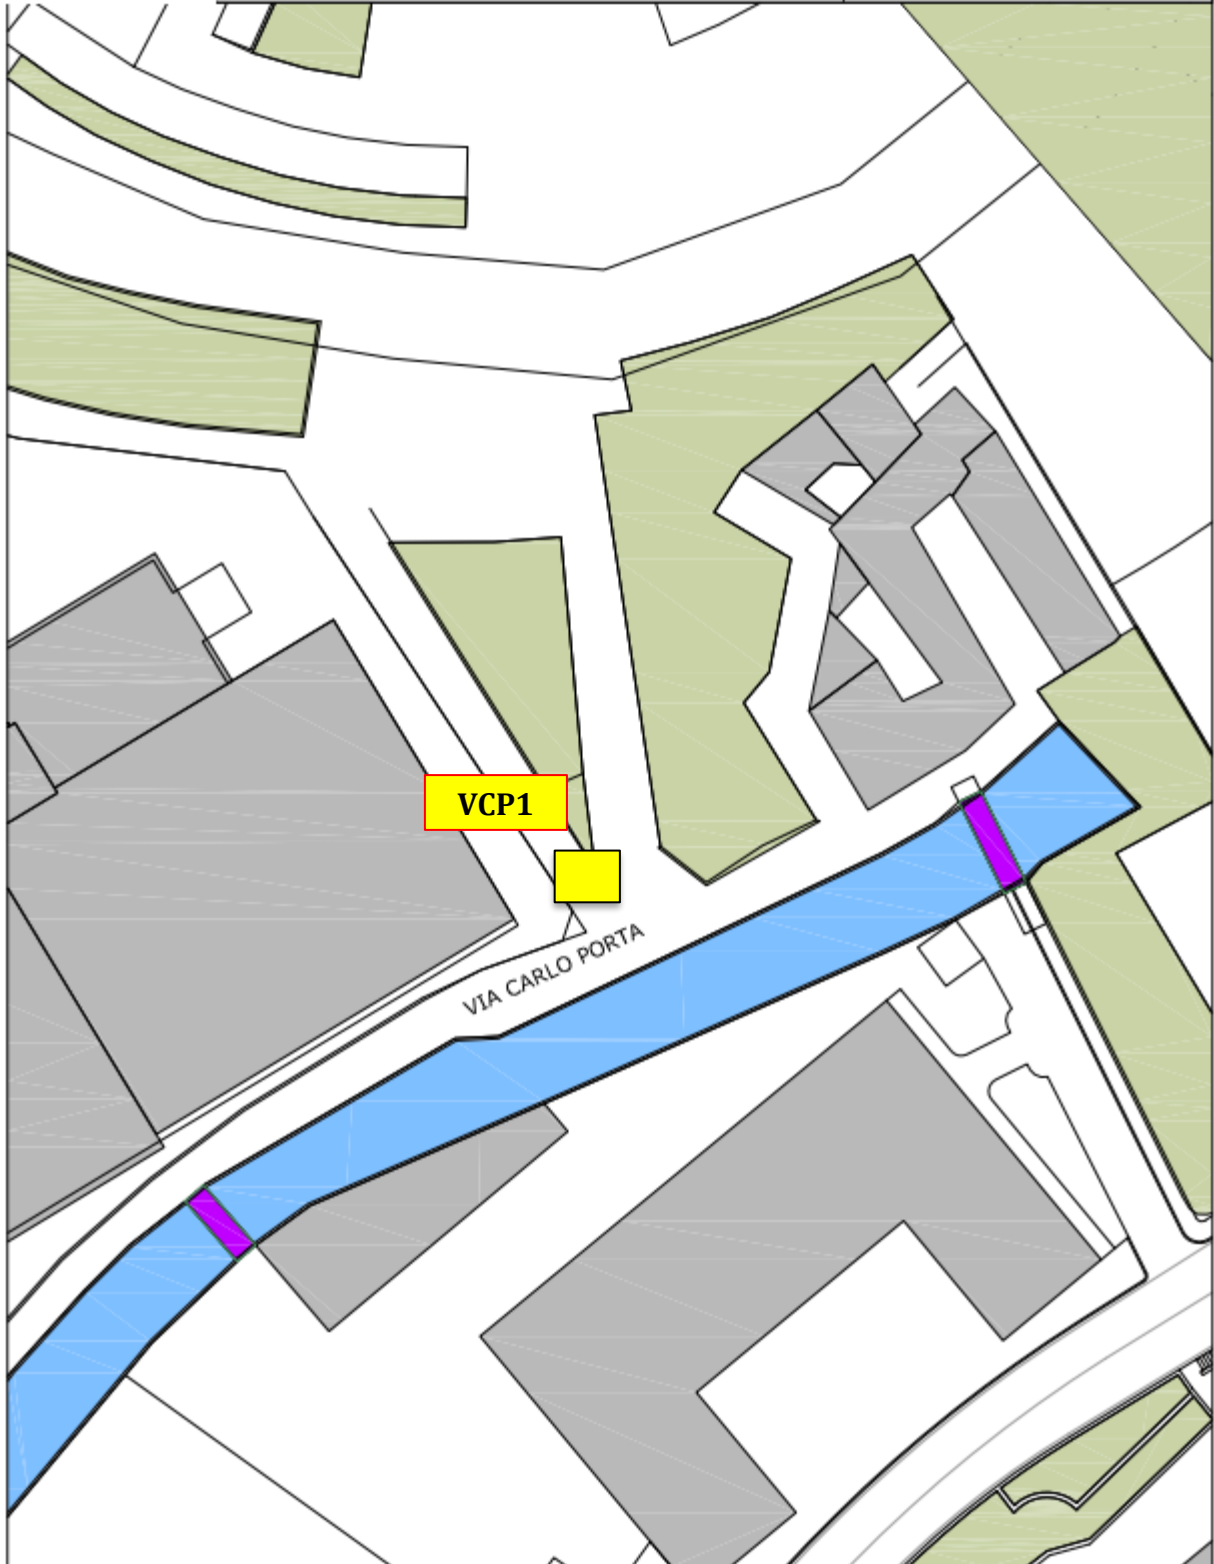

# Postazione PSt1

Lungolago

PIAZZA STOPPANI

scala 1/500

Comune di Lecco

# Postazione VCP1

*Meridiane*

VIA CARLO PORTA

scala 1/500

Comune di Lecco

**Postazione RMF1**

**Postazione RMF2**

*Lungolago*