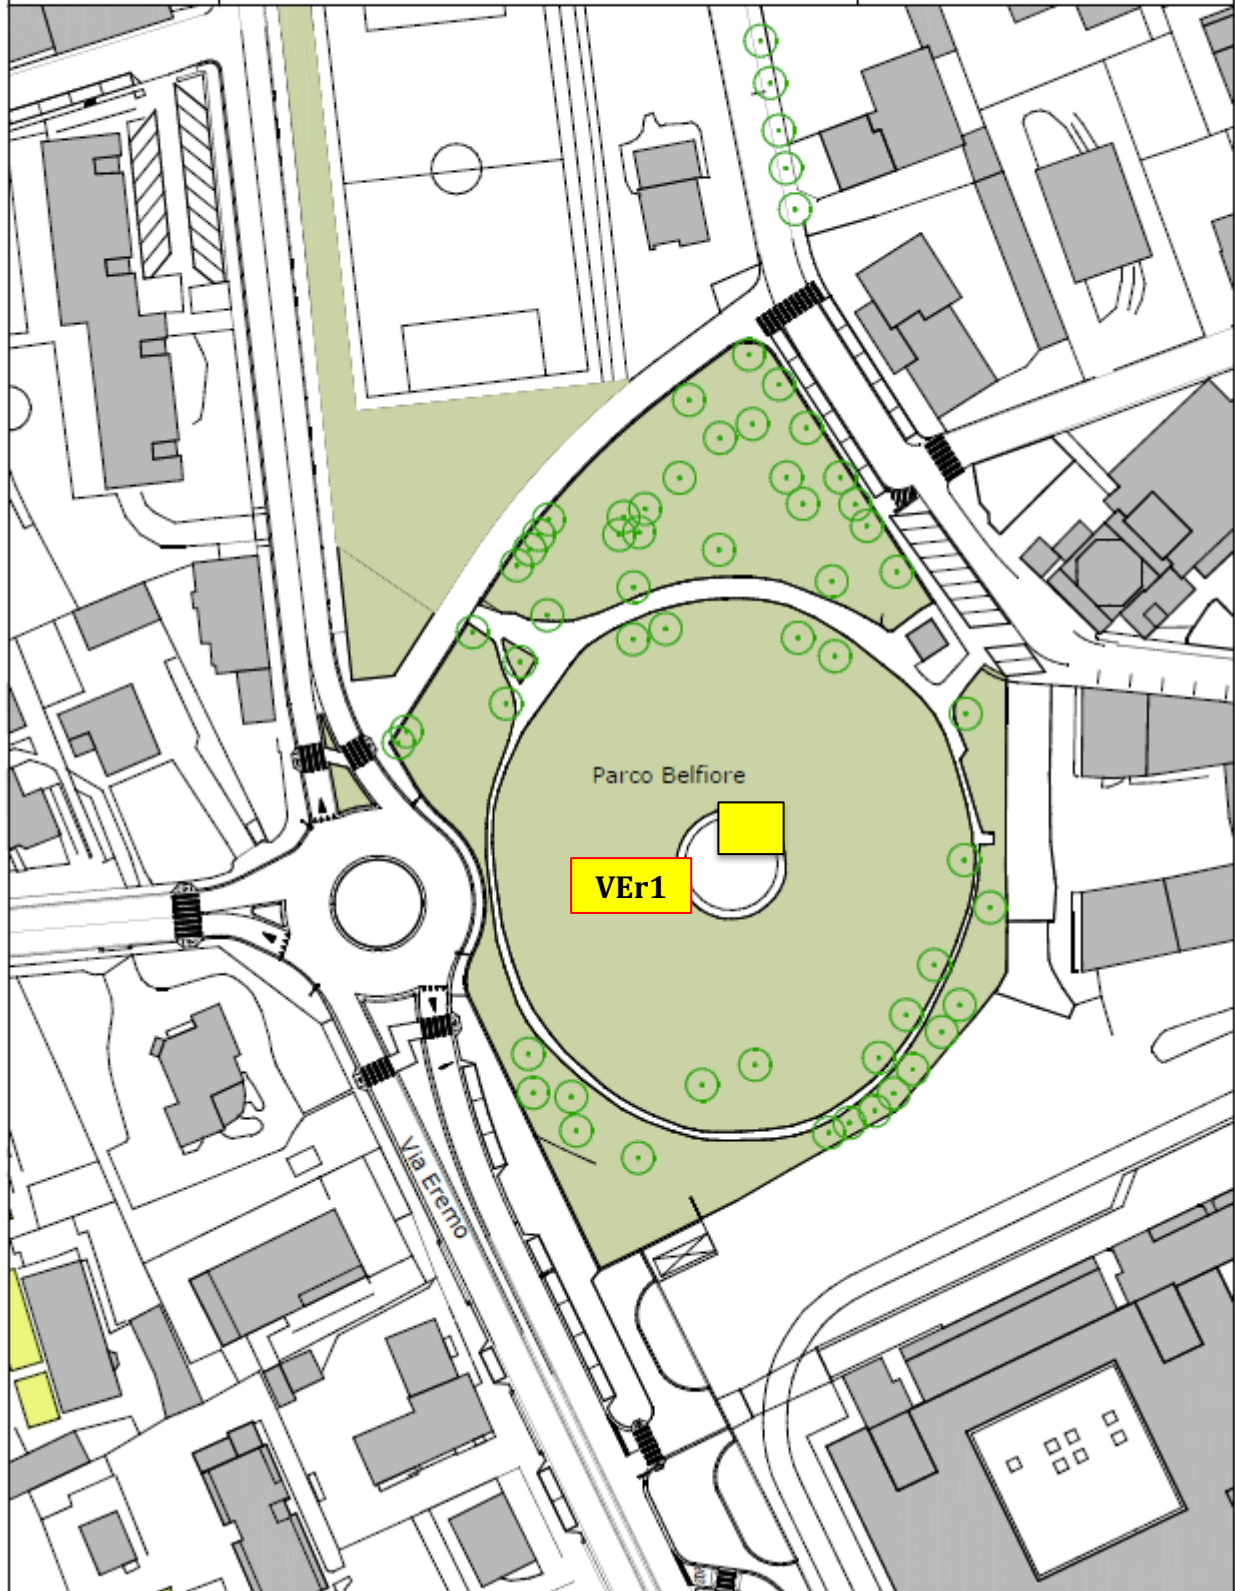

Comune di Lecco

Postazione VEr1 *Germanedo/Belledo*

VIA EREMO

scala 1/1000