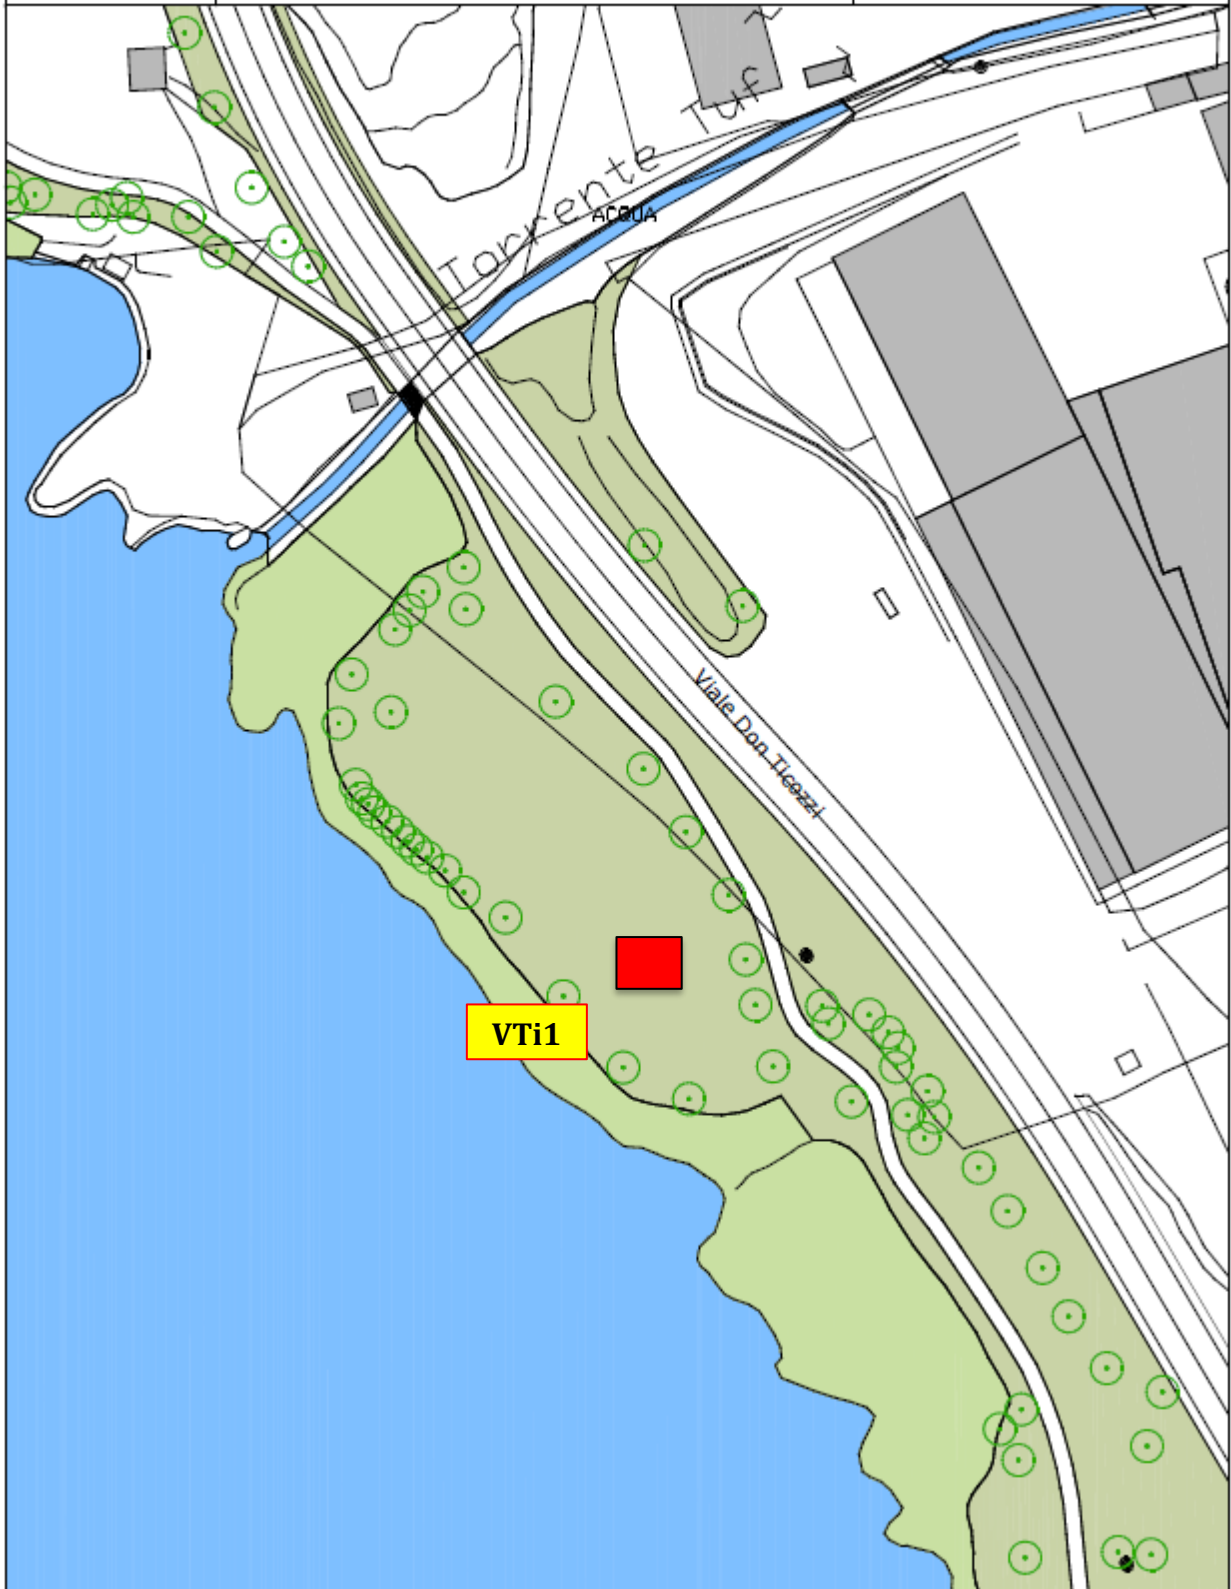

Comune di Lecco

Postazione VTi1 *Pescarenico/Maggianico*

VIALE DON TICOZZI

scala 1/1000