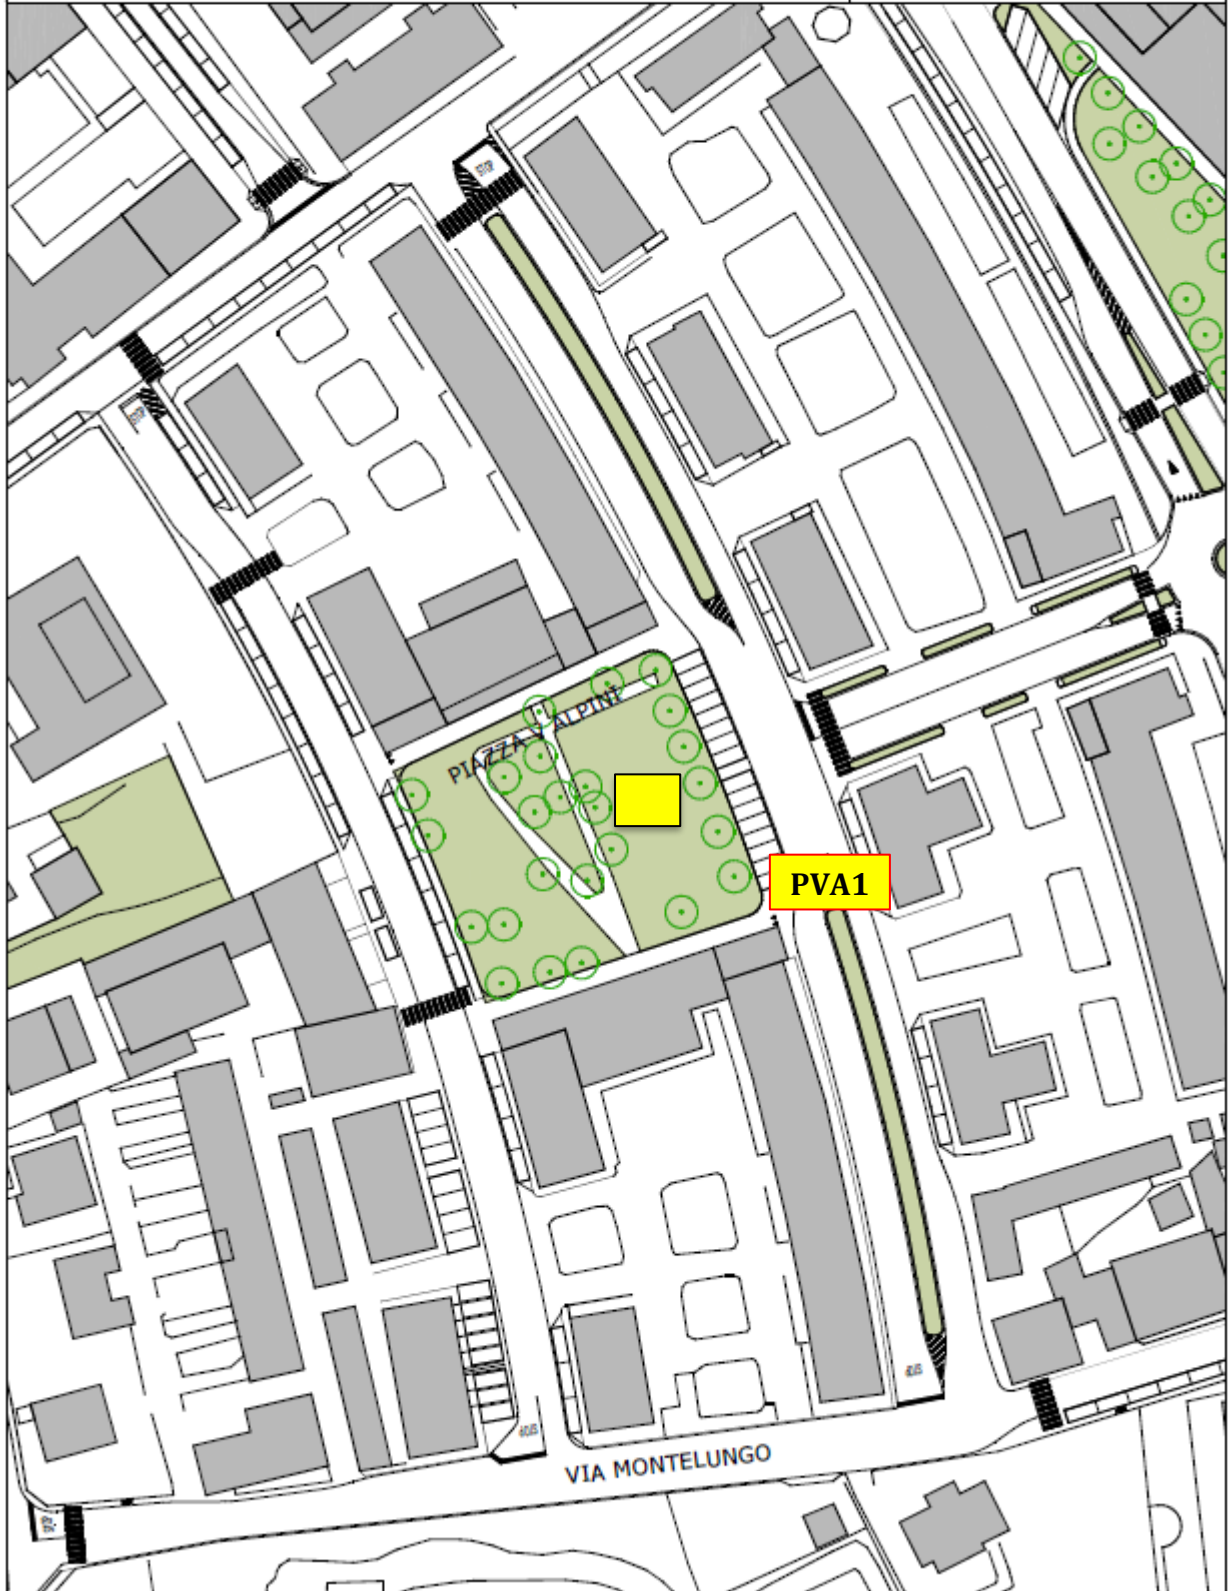

Comune di Lecco

Postazione PVA1

Germanedo/Belledo

PIAZZA V ALPINI

scala 1/1000