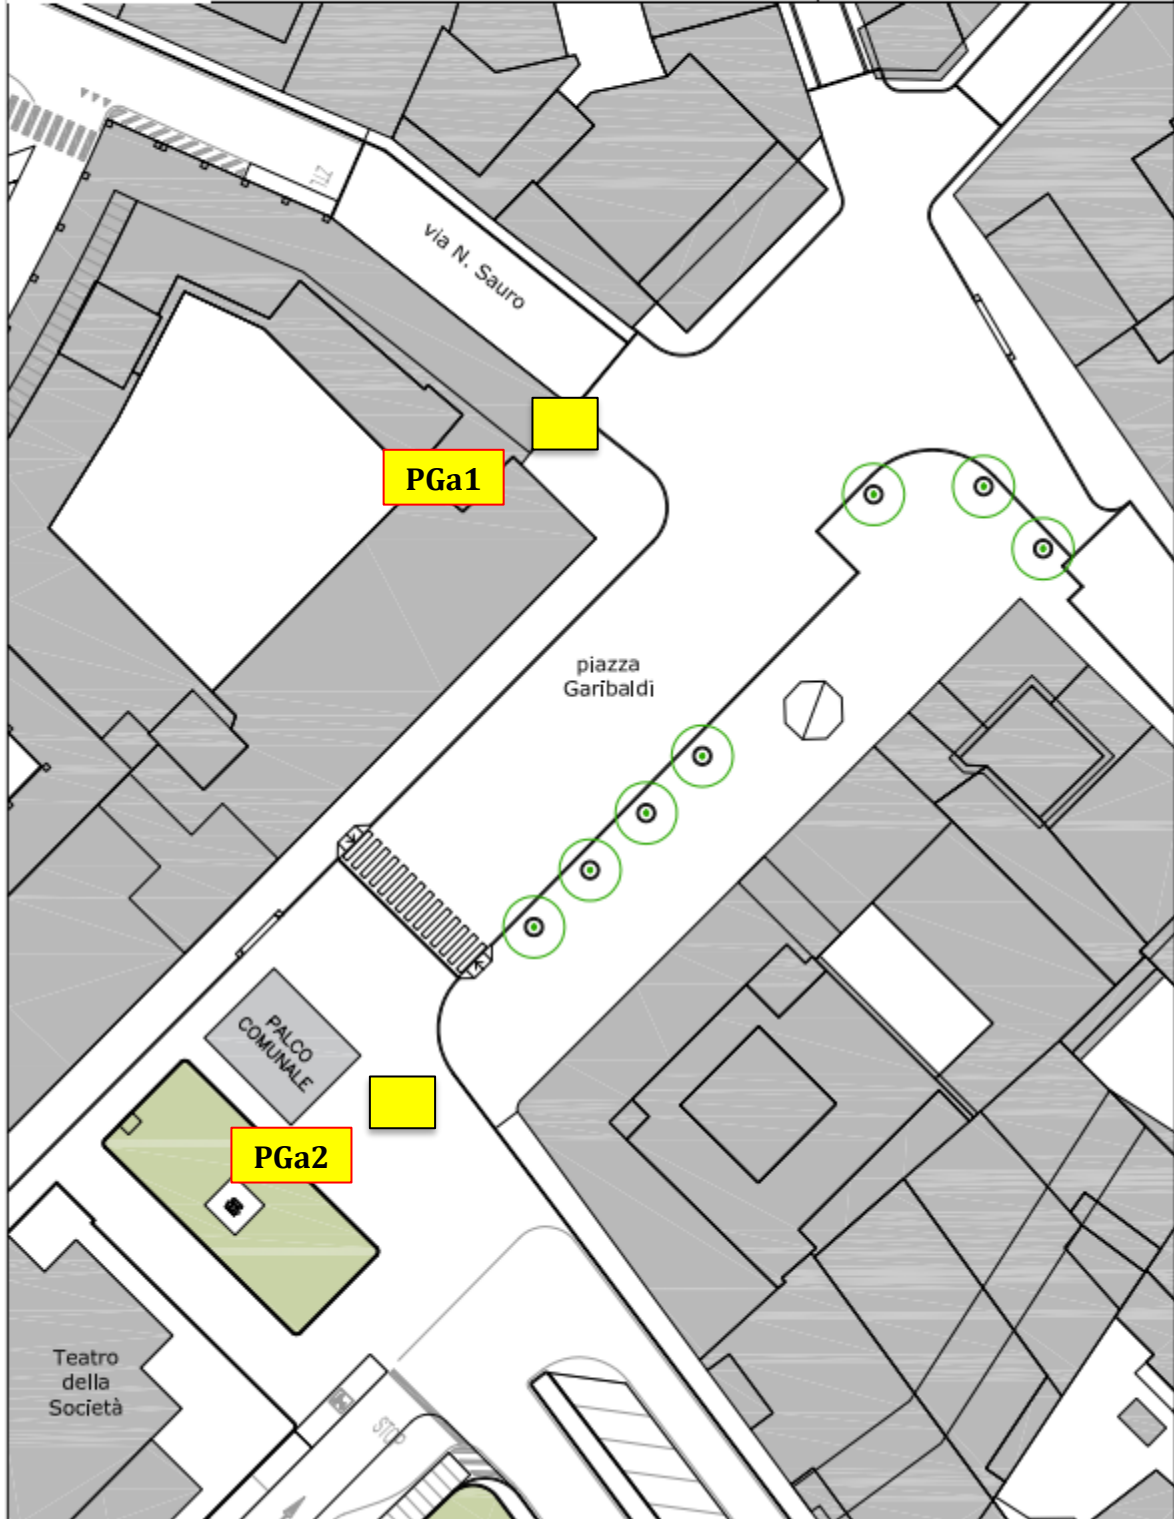

Comune di Lecco

Postazione PGa1 Postazione PGa2 *Centro*

PIAZZA GARIBALDI

scala 1/500