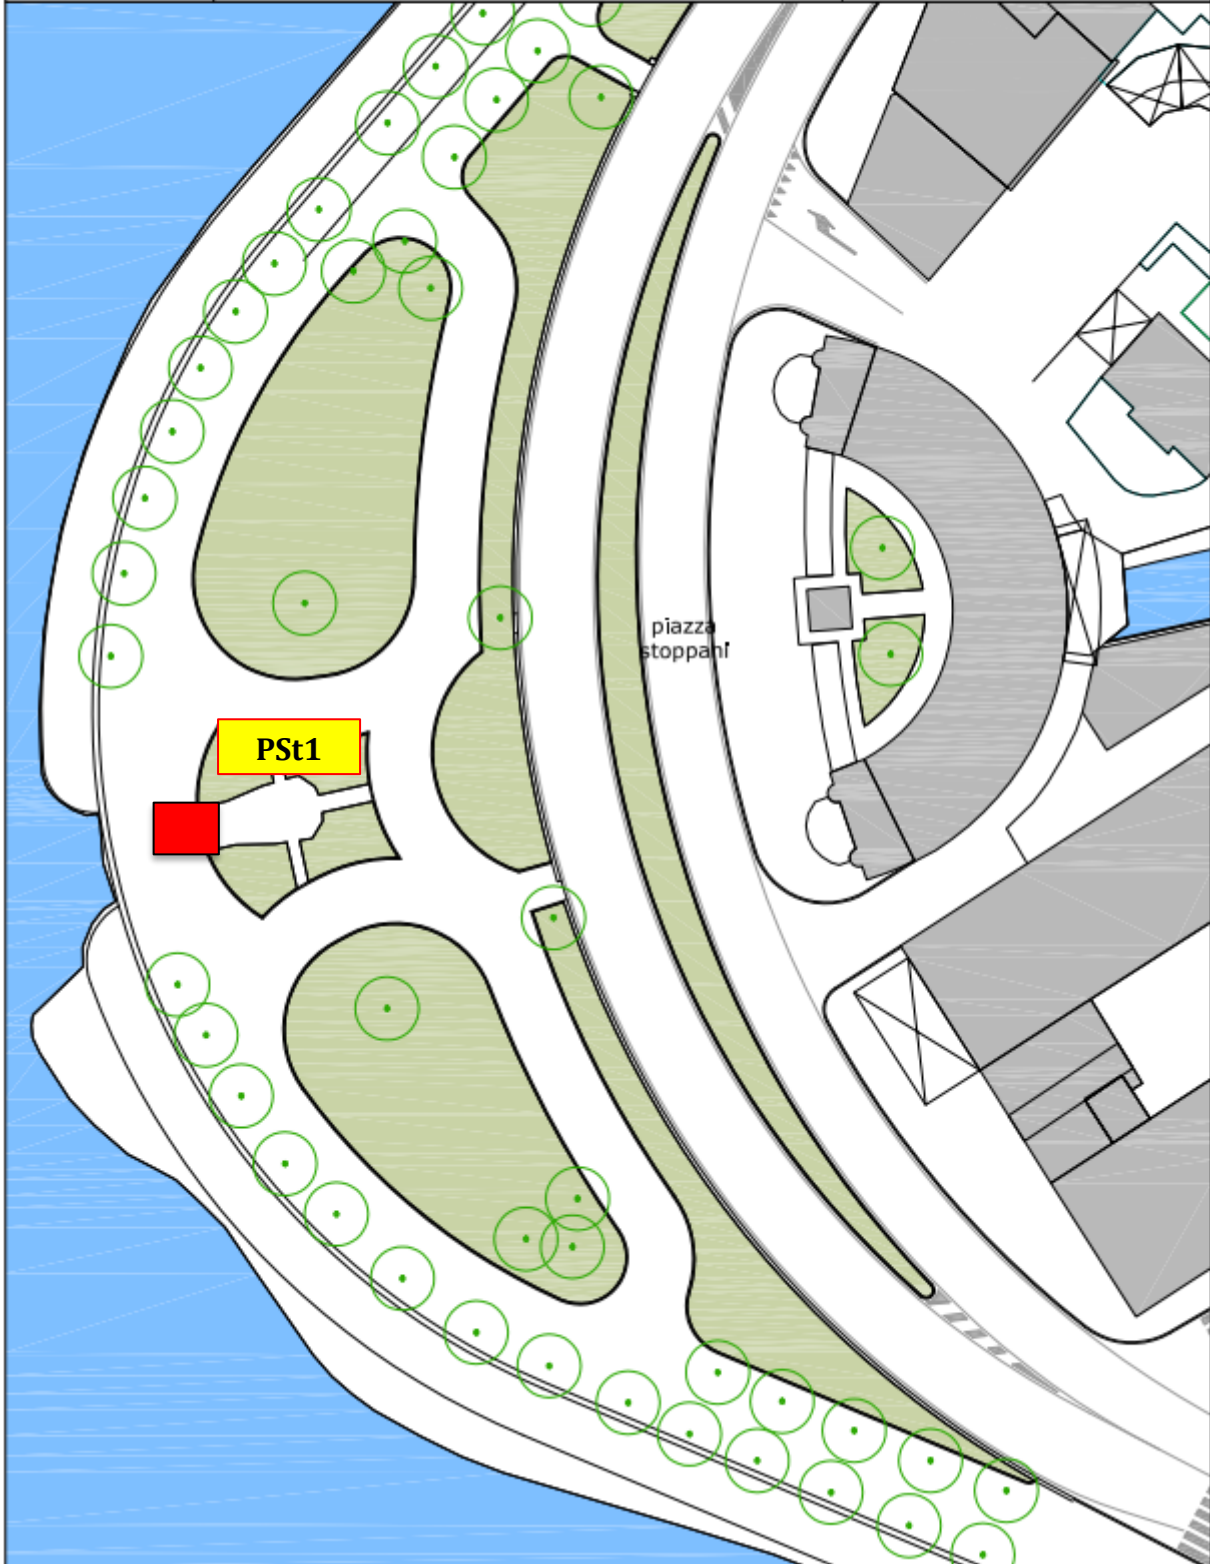

# Postazione PSt1

Lungolago

PIAZZA STOPPANI

scala 1/500

Comune di Lecco