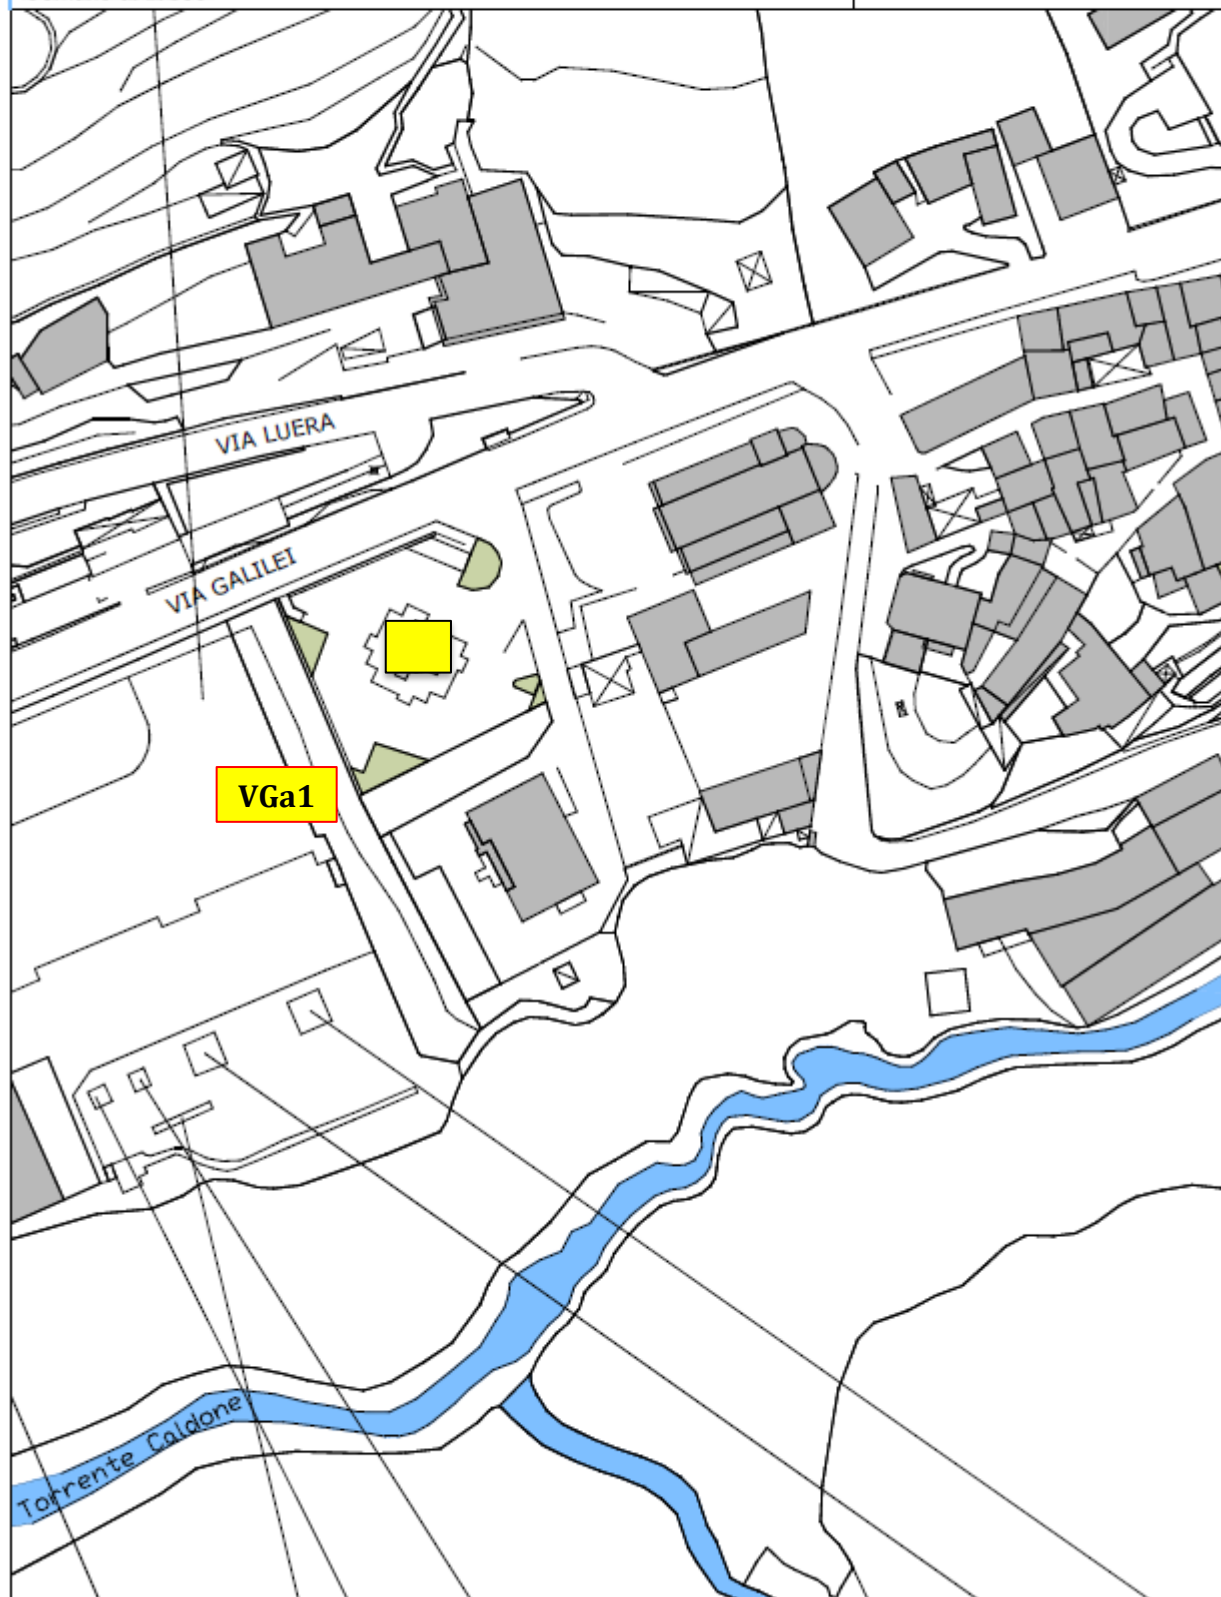

Comune di Lecco

Postazione VGa1

Bonacina

VIA GALILEI

scala 1/1000