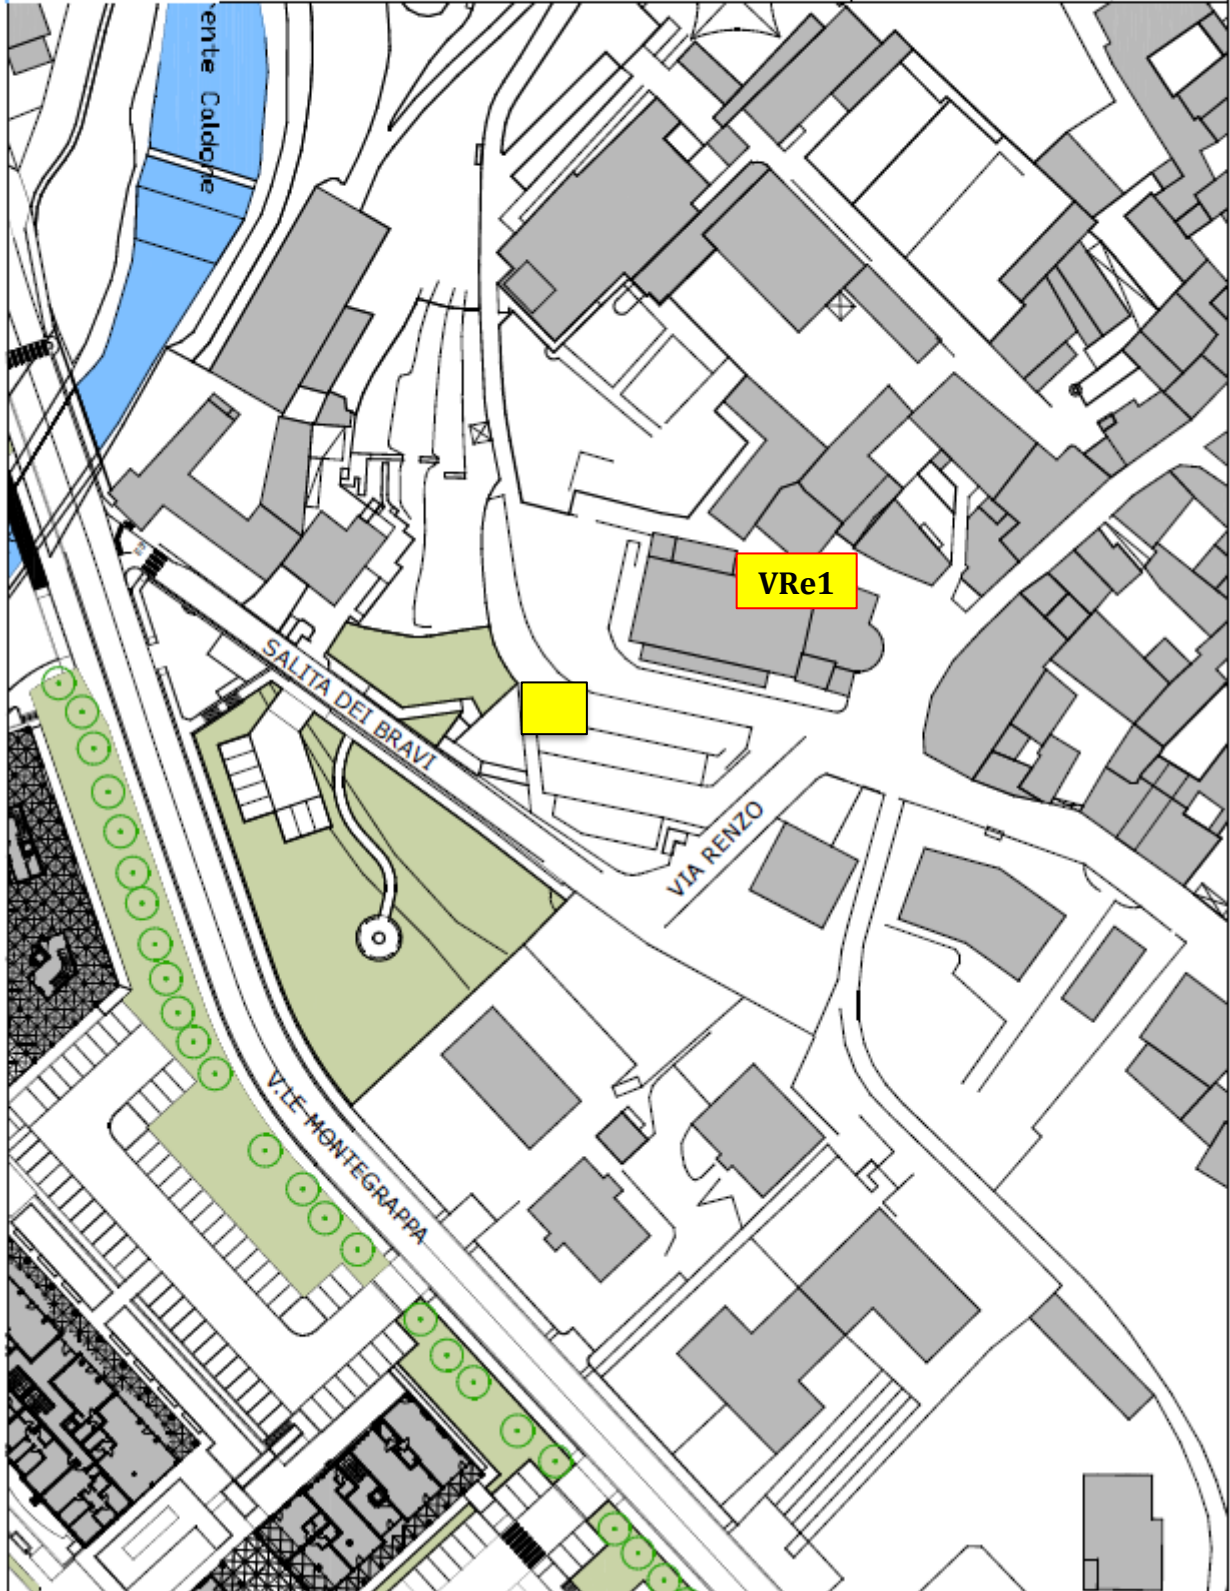

### Postazione VRe1 *Acquate/Olate*

VIA RENZO

scala 1/1000

**S  
t  
r  
e  
e  
t  
  
A  
r  
t**

**PCe1**

**Lecco land of color**