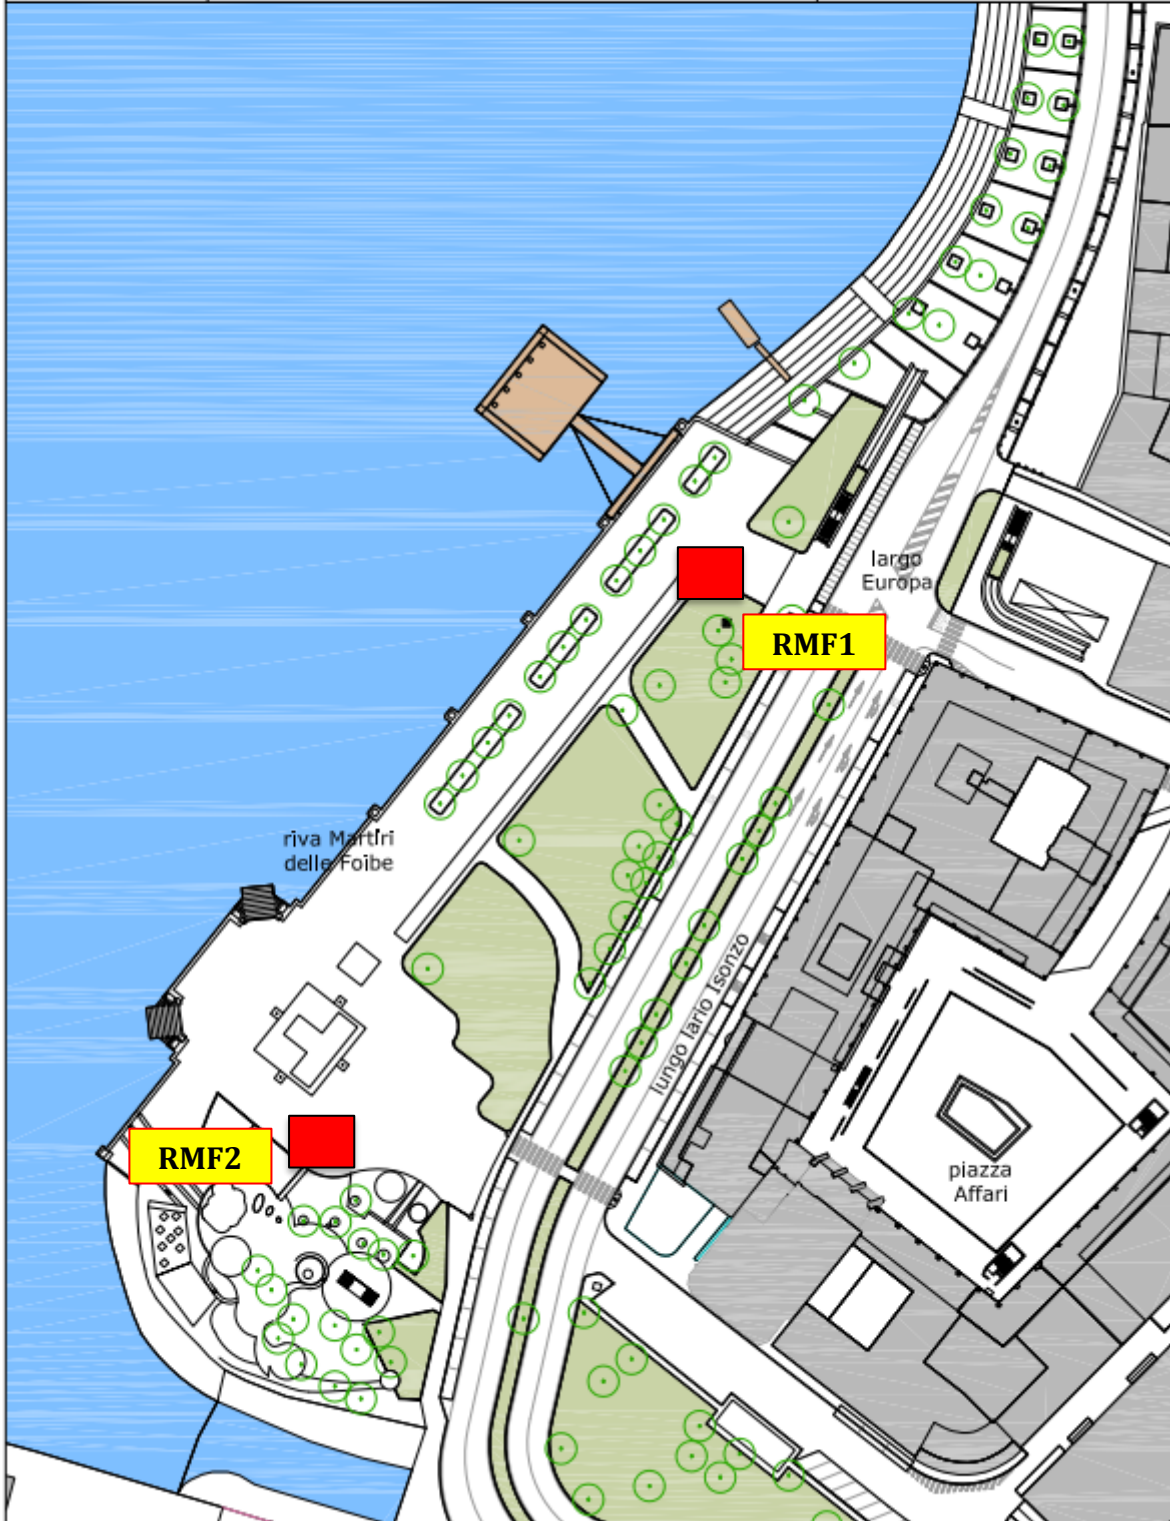

Comune di Lecco

Postazione RMF1

Postazione RMF2

Lungolago

MONUMENTO AI CADUTI -
RIVA MARTIRI DELLE FOIBE

scala 1/1000