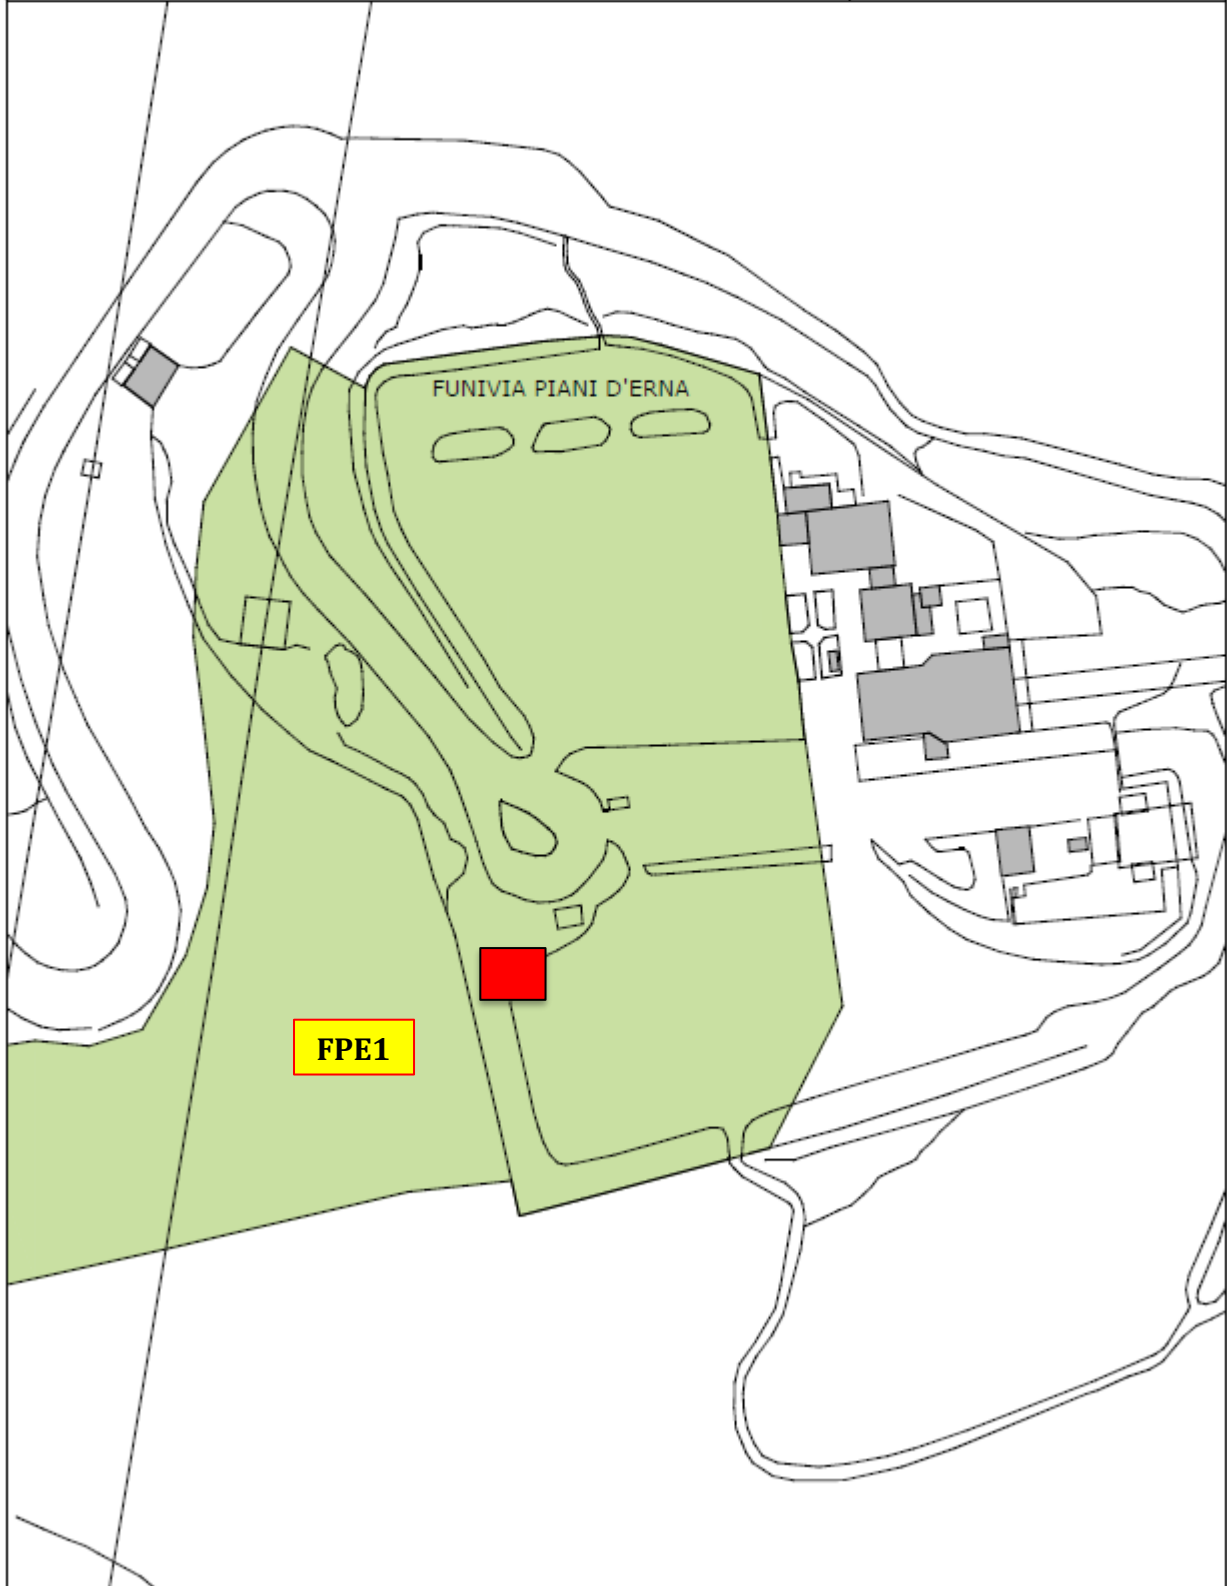

Comune di Lecco

Postazione FPE1 *Acquate/Bonacina*

FUNIVIA PIANI D'ERNA

scala 1/1000