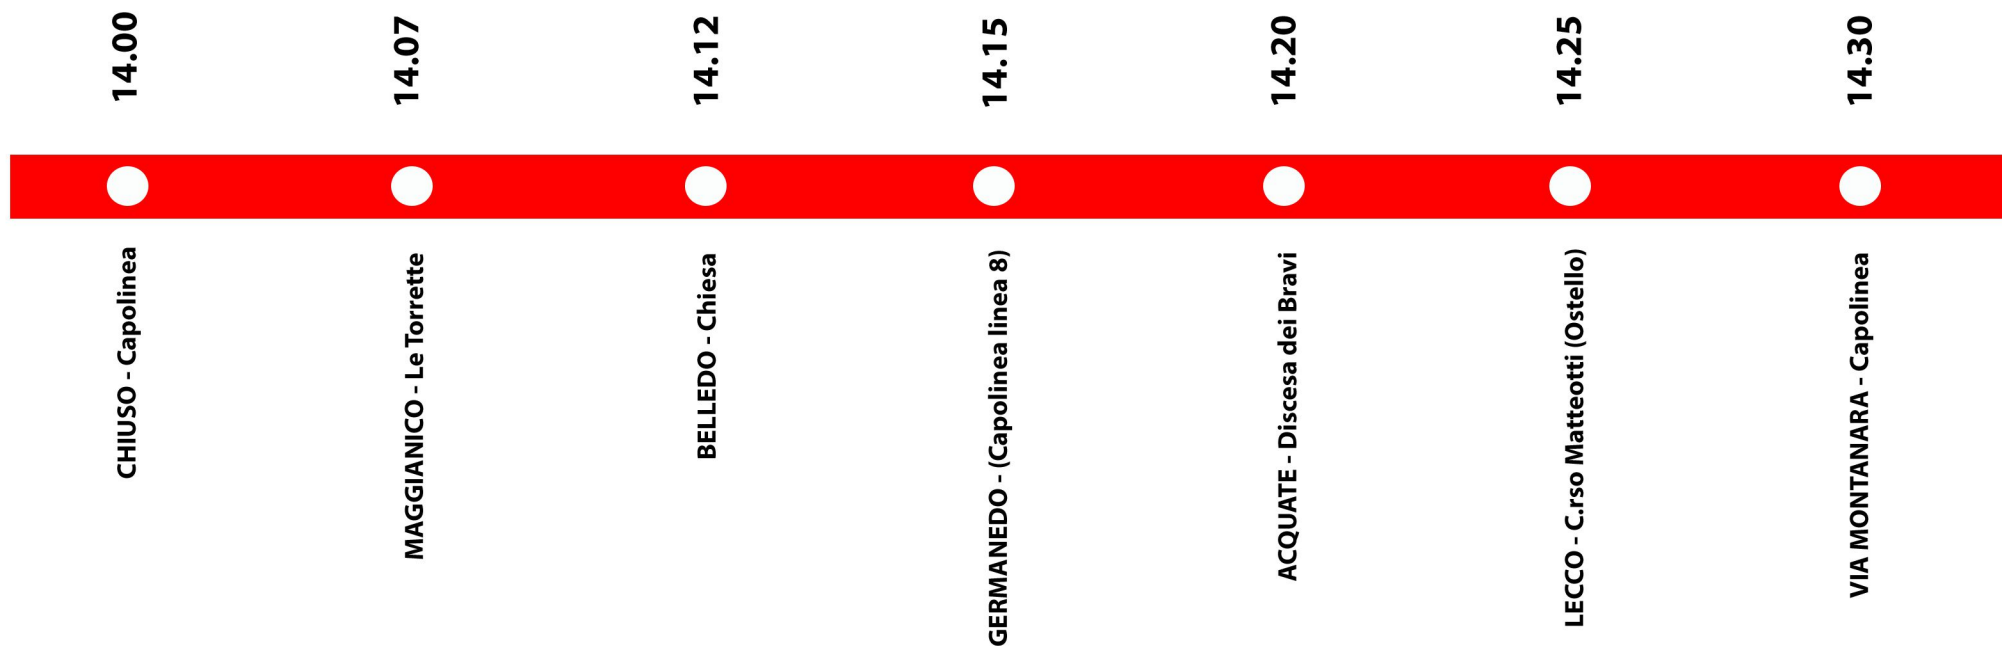

# LINEA 1 - OPERETTA PALLADIUM

*martedì 26 novembre 2019  
mercoledì 4 dicembre 2019  
mercoledì 29 gennaio 2020*

**Per informazioni:  
teatro@comune.lecco.it  
0341 271870 - 481140**

**Andata - partenza da Chiuso ore 14.00**

**Ritorno - partenza da Via Montanara ore 18.15**

# LINEA 2 - OPERETTA PALLADIUM

**martedì 26 novembre 2019**  
**mercoledì 4 dicembre 2019**  
**mercoledì 29 gennaio 2020**

**Per informazioni:**  
**teatro@comune.lecco.it**  
**0341 271870 - 481140**

**Andata - partenza da P.zza Bione ore 13.40**  
**Ritorno - partenza da Via Montanara ore 18.15**

<b>13.40</b>		
<b>13.45</b>		
<b>13.50</b>		
<b>13.54</b>		
<b>13.59</b>		
<b>14.02</b>		
<b>14.06</b>		
<b>14.11</b>		
<b>14.15</b>		
<b>14.20</b>		
<b>14.25</b>		
<b>14.28</b>		
<b>14.32</b>		

LECCO - P.zza Bione (sede linee lecco)		
LECCO - C.rso Martiri (farmacia)		
LECCO - Caleotto (di fronte Meridiana)		
LECCO - C.rso Promessi Sposi (Iperal)		
BONACINA - Ponte		
SAN GIOVANNI - Via Lurea		
LAORCA - Ponte della Gallina		
MALAVEDO - Bar Sole		
LECCO - Via Adamello		
RANCIO - Chiesa		
LECCO - P.zza Cappuccini		
LECCO - P.zza Lega Lombarda (F.S.)		
VIA MONTANARA - Capolinea		