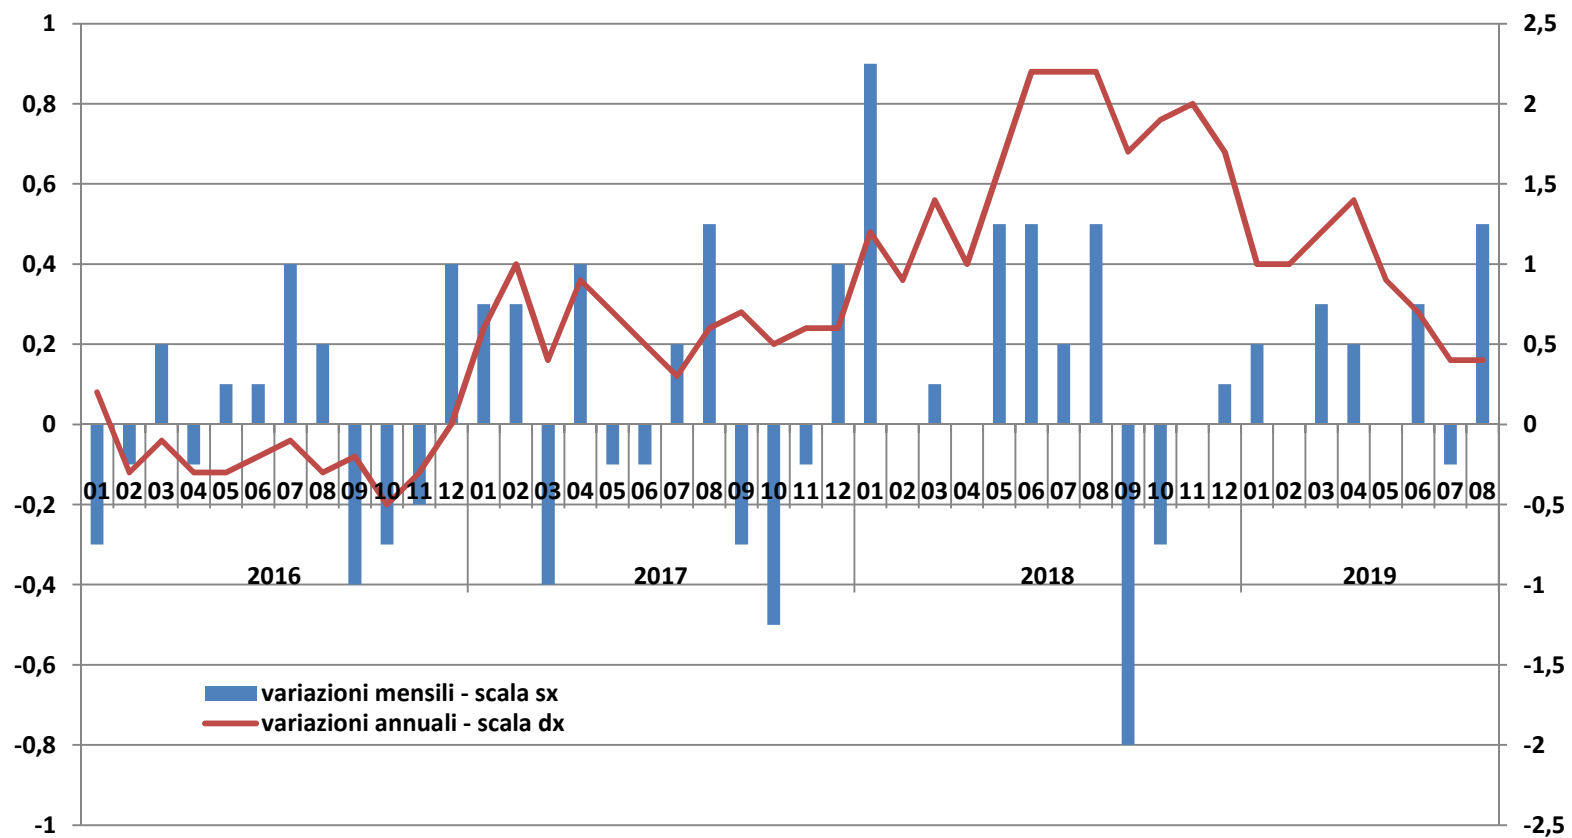

### Tav. 1a. Comune di Lecco. Indice dei prezzi al consumo per l'intera collettività.

Gennaio 2016- Agosto 2019. Variazioni mensili e annuali. (base 2015=100)

fonte: Elaborazione Ufficio Statistica Comune Lecco su dati Istat