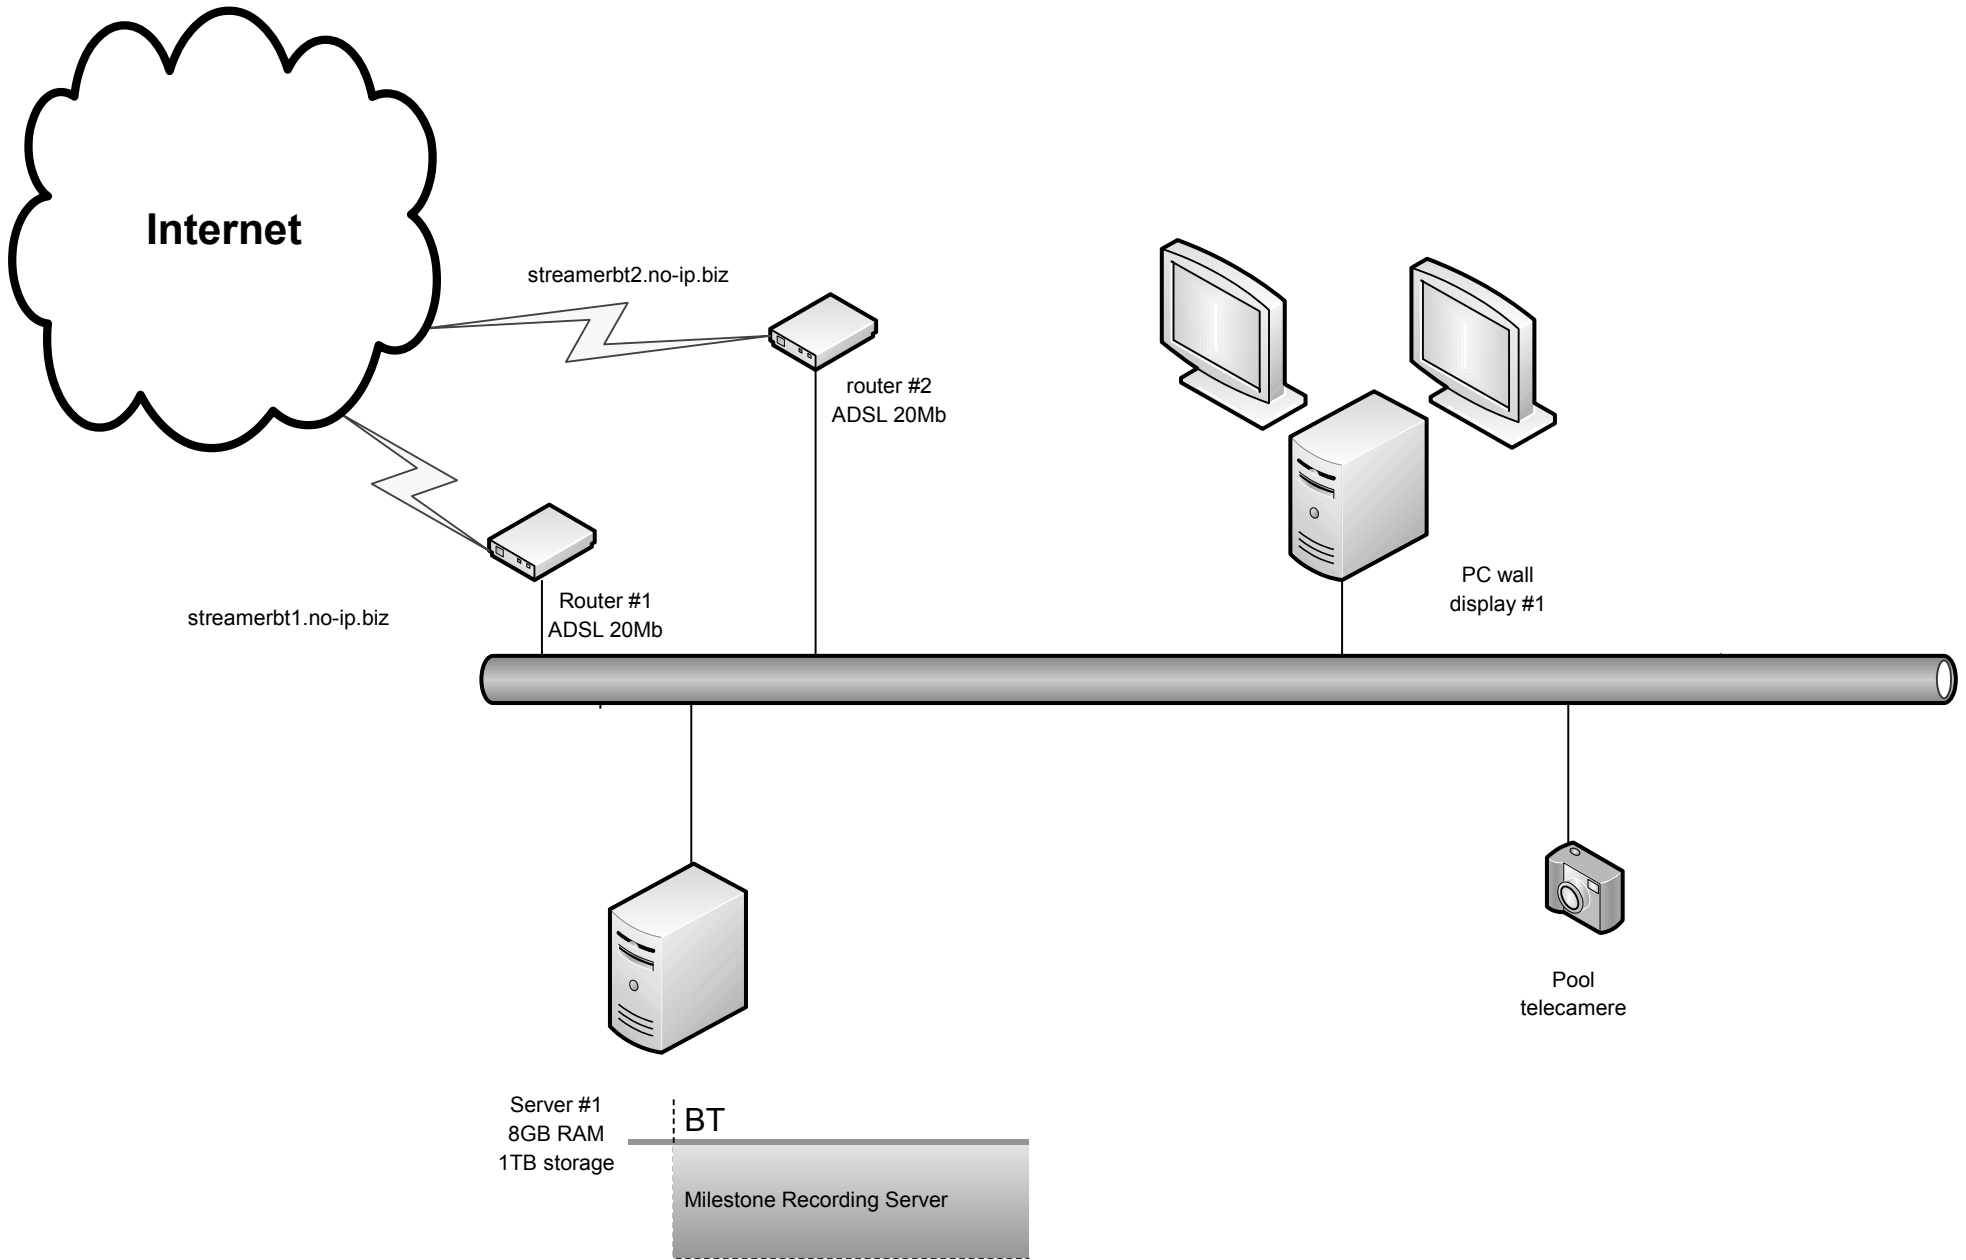

Postazione
operatore #1

Postazione
operatore #2

Pool
telecamere
interne

Sottopasso Stazione

Blue Tower

Internet

streamerst.no-ip.org

router #1
ADSL 20Mb

router #1
ADSL 20Mb

Server #1
8GB RAM
300GB storage

Biblioteca-pc

Milestone Recording Server

Pool
telecamere

Questura

Internet

router #1
ADSL 20Mb