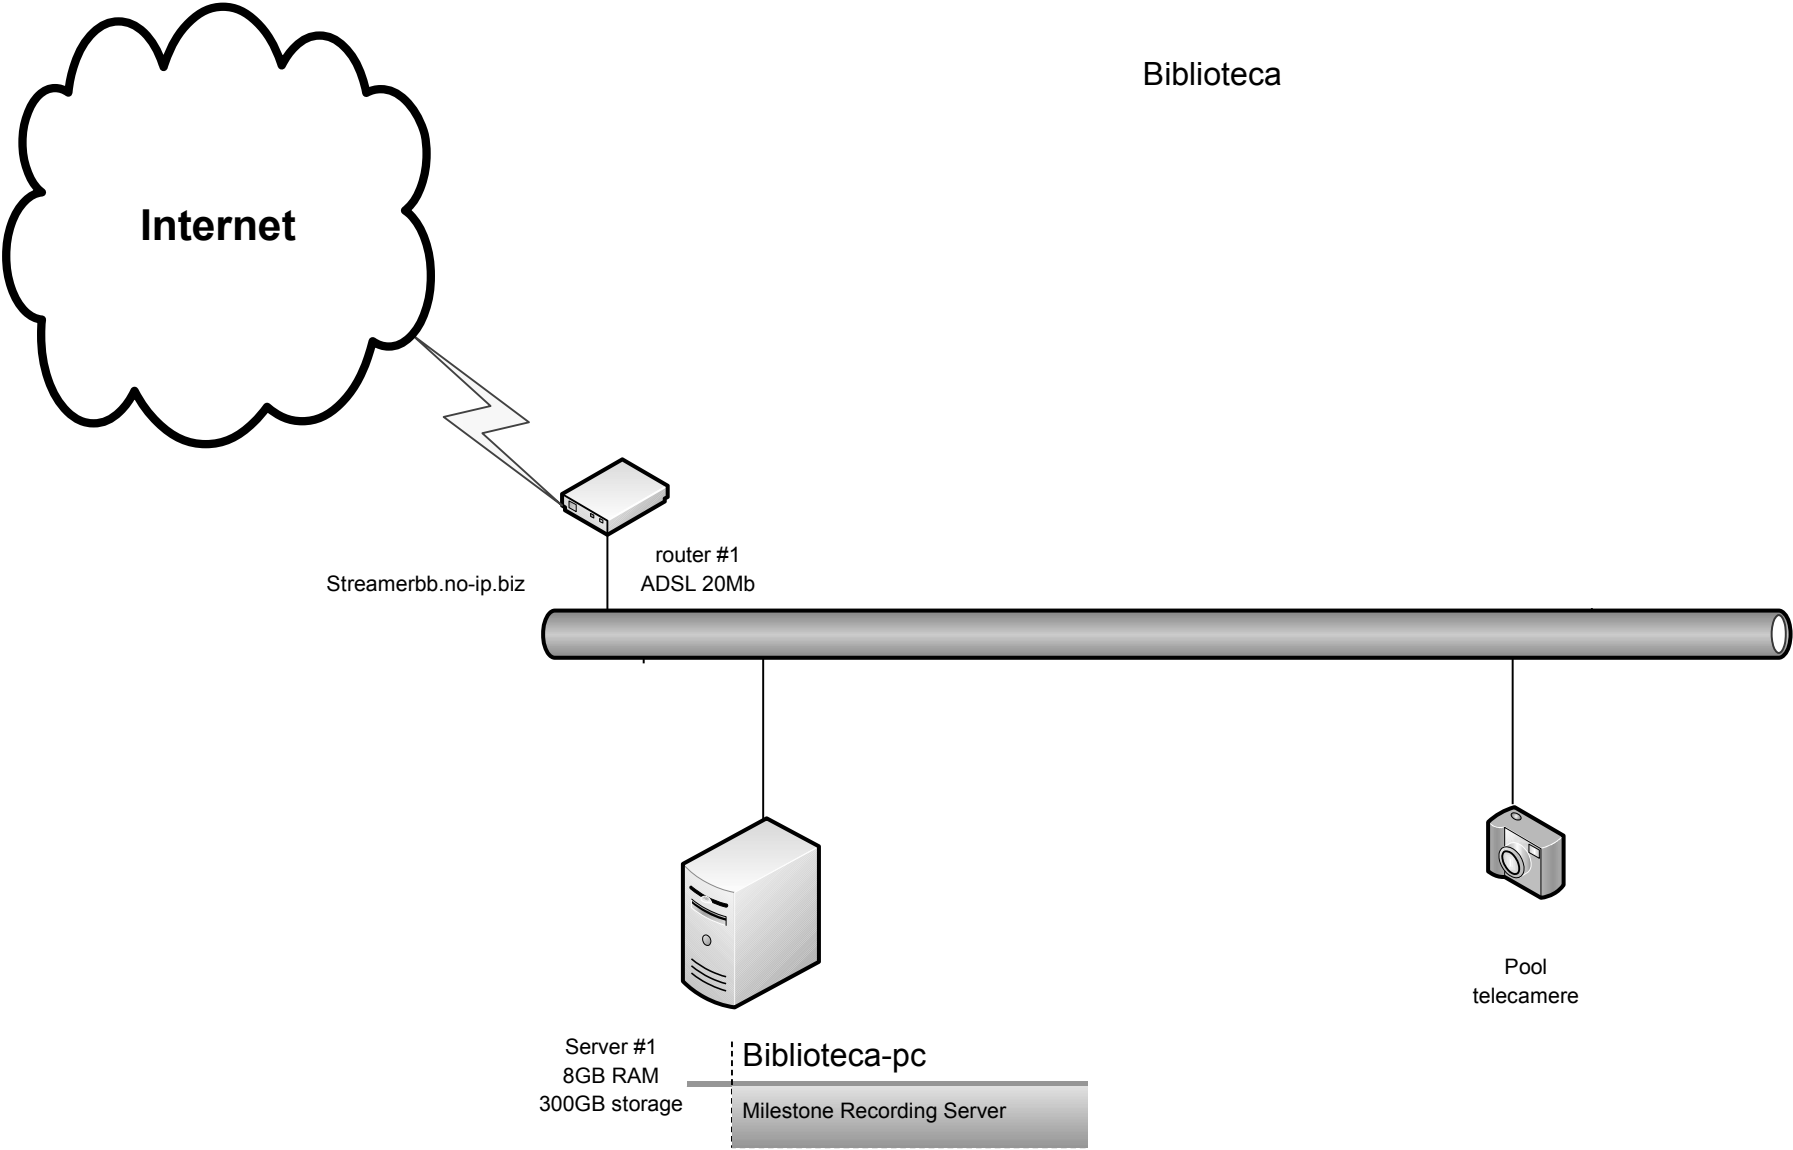

Biblioteca

Internet

Streamerbb.no-ip.biz

router #1
ADSL 20Mb

Server #1
8GB RAM
300GB storage

Biblioteca-pc

Milestone Recording Server

Pool
telecamere